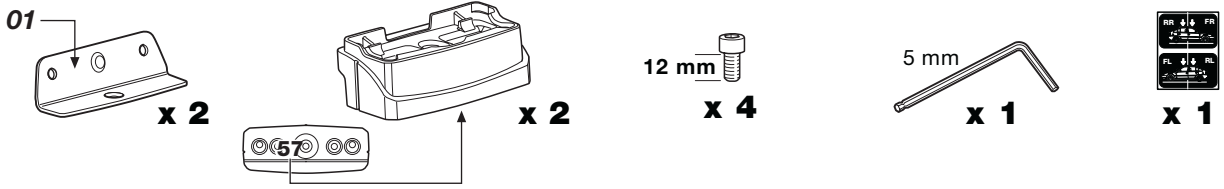

THULE[®]

SWEDEN

- GB** Fitting instructions
- D** Montageanleitung
- F** Instructions de montage
- NL** Montage-instructies
- I** Istruzioni per il montaggio
- E** Instrucciones de montaje
- PT** Instruções de Montagem
- S** Monteringsanvisning
- FIN** Asennusohje
- EST** Paigaldusjuhend
- LAT** Stiprināšanas instrukcija
- LIT** Pritvirtinimo instrukcijos
- PL** Instrukcja montażu
- RU** Инструкции по установке
- CZ** Návod na montáž
- SK** Návod na montáž
- SLO** Navodila za pritrjevanje
- HR** Uputa za sastavljanje
- HU** A felszerelés módja
- GR** Οδηγίες συναρμολόγησης
- TR** Montaj talimatları
- 中文 安装说明
- 日本語 取扱(取付)説明書
- 한국어 장착 지침
- ไทย คำแนะนำการติดตั้ง

Follow me...

1

2

3

M6x45 mm **x 2**

x 2

x 2

A