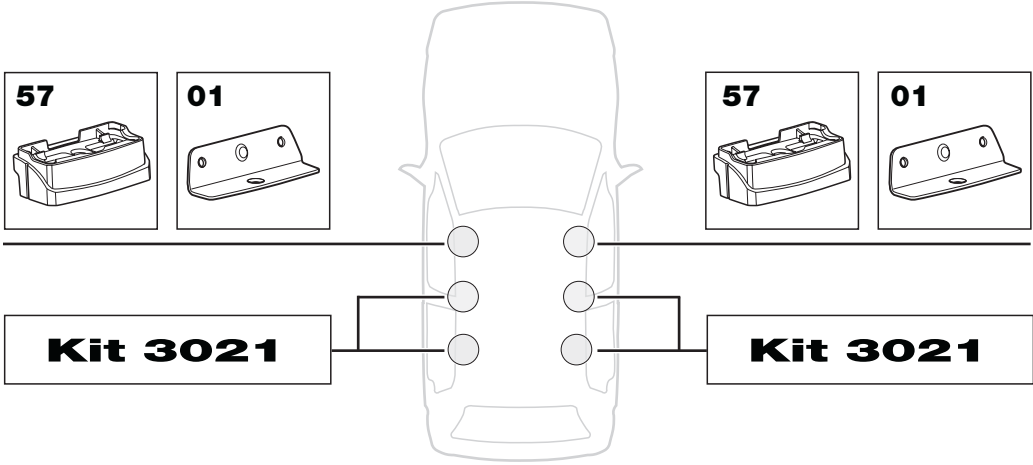

THULE[®]

SWEDEN

- GB** Fitting instructions
- D** Montageanleitung
- F** Instructions de montage
- NL** Montage-instructies
- I** Istruzioni per il montaggio
- E** Instrucciones de montaje
- PT** Instruções de Montagem
- S** Monteringsanvisning
- FIN** Asennusohje
- EST** Paigaldusjuhend
- LAT** Stiprināšanas instrukcija
- LIT** Pritvirtinimo instrukcijos
- PL** Instrukcja montażu
- RU** Инструкции по установке
- CZ** Návod na montáž
- SK** Návod na montáž
- SLO** Navodila za pritrjevanje
- HR** Uputa za sastavljanje
- HU** A felszerelés módja
- GR** Οδηγίες συναρμολόγησης
- TR** Montaj talimatları
- 中文 安装说明
- 日本語 取扱(取付)説明書
- 한국어 장착 지침
- ไทย คำแนะนำการติดตั้ง

Follow me...

1

2

3

M6x45 mm **x 2**

x 2

x 2

A