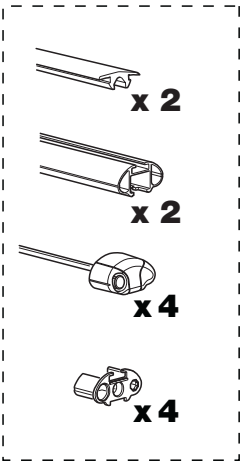

THULE[®]

SWEDEN

- GB** Fitting instructions
- D** Montageanleitung
- F** Instructions de montage
- NL** Montage-instructies
- I** Istruzioni per il montaggio
- E** Instrucciones de montaje
- PT** Instruções de Montagem
- S** Monteringsanvisning
- FIN** Asennusohje
- EST** Paigaldusjuhend
- LAT** Stiprināšanas instrukcija
- LIT** Pritvirtinimo instrukcijos
- PL** Instrukcja montażu
- RU** Инструкции по установке
- CZ** Návod na montáž
- SK** Návod na montáž
- SLO** Navodila za pritrjevanje
- HR** Uputa za sastavljanje
- HU** A felszerelés módja
- GR** Οδηγίες συναρμολόγησης
- TR** Montaj talimatları
- 中文 安装说明
- 日本語 取扱(取付)説明書
- 한국어 장착 지침
- ไทย คำแนะนำการติดตั้ง

Follow me...

1

2

3

M6x45 mm **x 2**

x 2

x 2

A

x 1 5mm

x 4

6