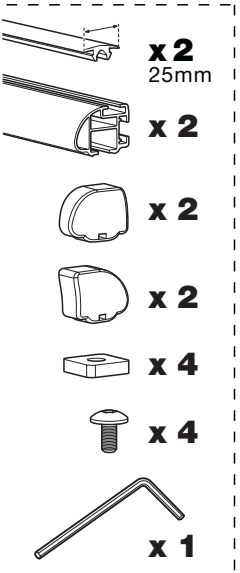

THULE[®]

SWEDEN

- GB** Fitting instructions
- D** Montageanleitung
- F** Instructions de montage
- NL** Montage-instructies
- I** Istruzioni per il montaggio
- E** Instrucciones de montaje
- PT** Instruções de Montagem
- S** Monteringsanvisning
- FIN** Asennusohje
- EST** Paigaldusjuhend
- LAT** Stiprināšanas instrukcija
- LIT** Pritvirtinimo instrukcijos
- PL** Instrukcja montażu
- RU** Инструкции по установке
- CZ** Návod na montáž
- SK** Návod na montáž
- SLO** Navodila za pritrjevanje
- HR** Uputa za sastavljanje
- HU** A felszerelés módja
- GR** Οδηγίες συναρμολόγησης
- TR** Montaj talimatları
- 中文 安装说明
- 日本語 取扱(取付)説明書
- 한국어 장착 지침
- ไทย คำแนะนำการติดตั้ง

Follow me...

1

2

3

M6x45 mm **x 2**

x 2

x 2

A

B

C

D

4

x 4

x 4

x 1

5

x 1 5mm

x 4

6