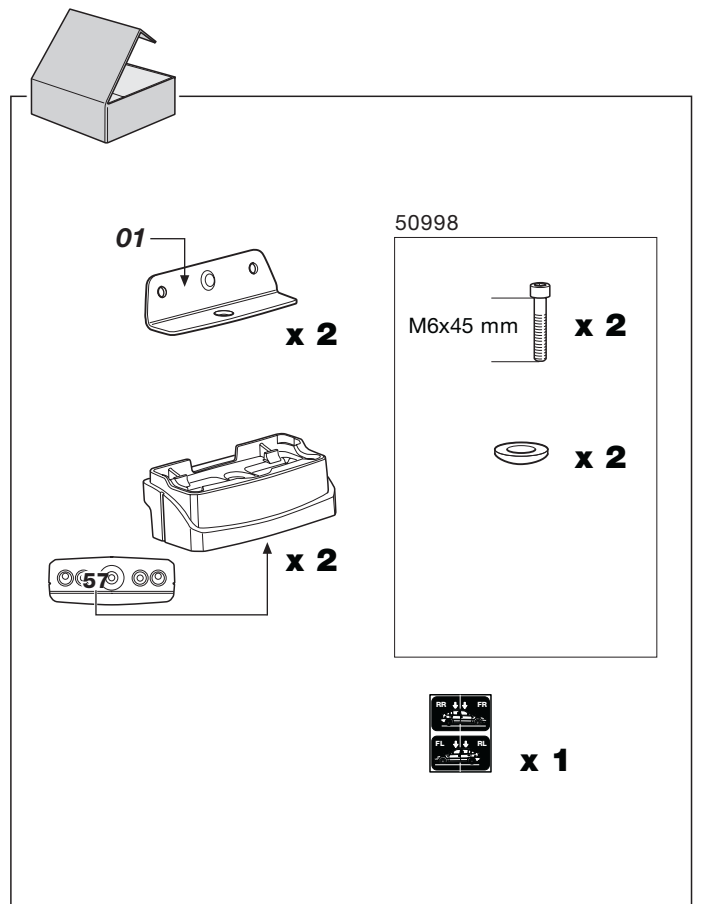

THULE[®]

SWEDEN

- GB** Fitting instructions
- D** Montageanleitung
- F** Instructions de montage
- NL** Montage-instructies
- I** Istruzioni per il montaggio
- E** Instrucciones de montaje
- PT** Instruções de Montagem
- S** Monteringsanvisning
- FIN** Asennusohje
- EST** Paigaldusjuhend
- LAT** Stiprināšanas instrukcija
- LIT** Pritvirtinimo instrukcijos
- PL** Instrukcja montażu
- RU** Инструкции по установке
- CZ** Návod na montáž
- SK** Návod na montáž
- SLO** Navodila za pritrjevanje
- HR** Uputa za sastavljanje
- HU** A felszerelés módja
- GR** Οδηγίες συναρμολόγησης
- TR** Montaj talimatları
- 中文 安装说明
- 日本語 取扱(取付)説明書
- 한국어 장착 지침
- ไทย คำแนะนำการติดตั้ง

Follow me...

1

2

3

M6x45 mm **x 2**

x 2

x 2

A

B

C

D

4

x 4

x 4

x 1

5

x 1 5mm

x 4

6