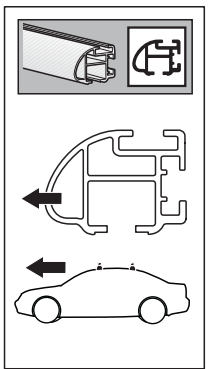

THULE[®]

SWEDEN

- GB** Fitting instructions
- D** Montageanleitung
- F** Instructions de montage
- NL** Montage-instructies
- I** Istruzioni per il montaggio
- E** Instrucciones de montaje
- PT** Instruções de Montagem
- S** Monteringsanvisning
- FIN** Asennusohje
- EST** Paigaldusjuhend
- LAT** Stiprināšanas instrukcija
- LIT** Pritvirtinimo instrukcijos
- PL** Instrukcja montażu
- RU** Инструкции по установке
- CZ** Návod na montáž
- SK** Návod na montáž
- SLO** Navodila za pritrjevanje
- HR** Uputa za sastavljanje
- HU** A felszerelés módja
- GR** Οδηγίες συναρμολόγησης
- TR** Montaj talimatları
- 中文 安装说明
- 日本語 取扱(取付)説明書
- 한국어 장착 지침
- ไทย คำแนะนำการติดตั้ง

Follow me...

1

2

3

M6x45 mm **x 2**

x 2

x 2

A