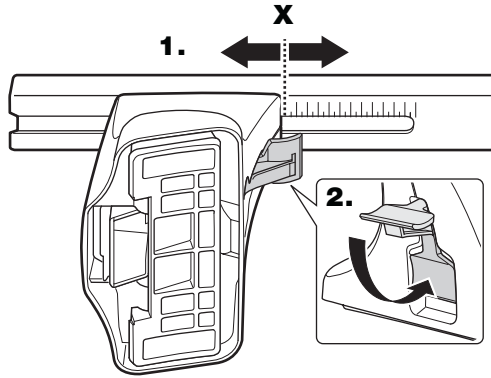

3

	X
NISSAN Dualis, 5-dr SUV, 07- (JPN)	43,5
NISSAN Qashqai, 5-dr SUV, 07-	43,5