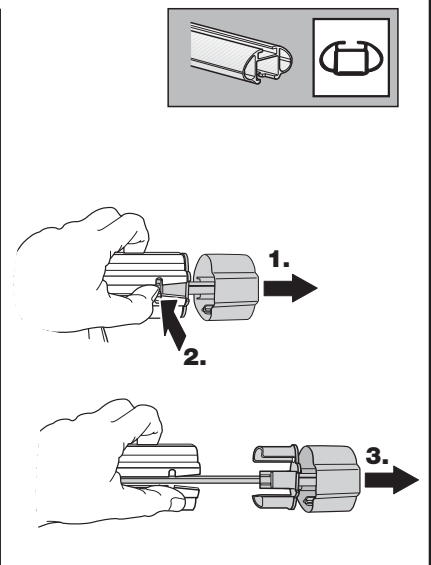

TR Sökme
 中文 拆除
 日本語 取り外し
 한국어 분리
 ไทย การถอด

Fit Tips!

THULE
ONE
KEY
SYSTEM