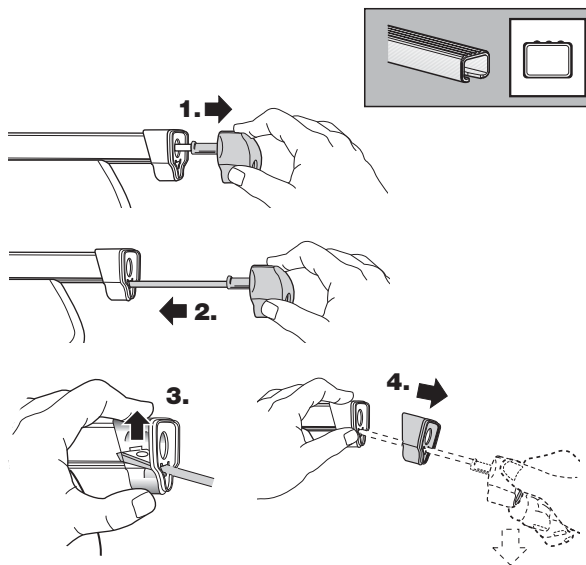

TR Sökme
 中文 拆除
 日本語 取り外し
 한국어 분리
 ไทย การถอด

Fit Tips!

THULE
ONE
KEY
SYSTEM