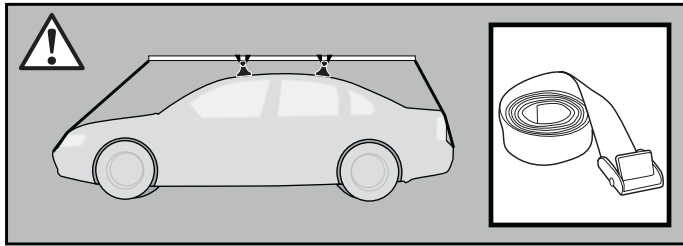

THULE®

SWEDEN

- GB Fitting instructions
- D Montageanleitung
- F Instructions de montage
- NL Montage-instructies
- I Istruzioni per il montaggio
- E Instrucciones de montaje
- PT Instruções de Montagem
- S Monteringsanvisning
- FIN Asennusohje
- EST Paigaldusjuhend
- LAT Stiprināšanas instrukcija
- LIT Pritvirtinimo instrukcijos
- PL Instrukcja montażu
- RU Инструкции по установке
- CZ Návod na montáž
- SK Návod na montáž
- SLO Navodila za pritrjevanje
- HR Uputa za sastavljanje
- HU A felszerelés módja
- GR Οδηγίες συναρμολόγησης
- TR Montaj talimatları
- 中文 安装说明
- 日本語 取扱(取付)説明書
- 한국어 장착 지침
- ไทย คำแนะนำการติดตั้ง