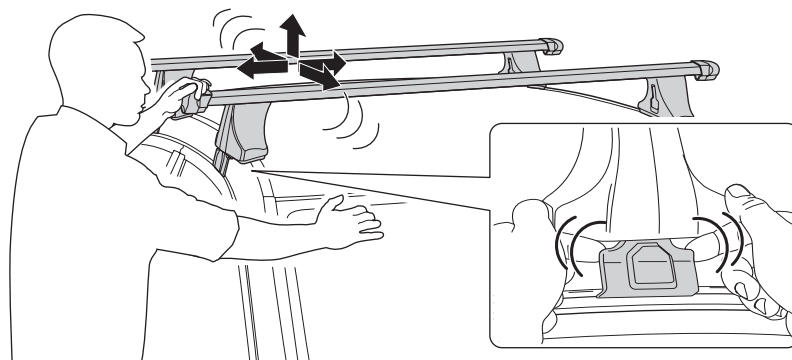

7

1. **GB** Tighten alternately
   D Die Schrauben abwechselnd anziehen
   F Serrer alternativement chaque côté
   NL Afwisselend aan de linker- en de rechterkant aandraaien
   I Serrare alternativamente
   E Alternare il serraggio delle viti
   PT Aperte alternadamente
   S Dra åt växelvis
   FIN Kierrä vuorotellen
   EST Pinguldage vaheldumisi
   LAT Pievelciet pamišus
   LIT Užsukinėkite pakaitomis

1. **PL** Śruby dokręcaj naprzemiennie
   RU Затягивайте попеременно
   CZ Pokrčtla багаžnika dokrčcaj dokrčcaj naprzemiennie.
   SK Doťahujte striedavo
   SLO Privijajte izmenično.
   HR Naizmjenično zategnite
   HU Egymástól függetlenül szorítandó
   GR Σφίγγετε εναλλάξ
   TR Dönüşümlü sıkın
   中文 交替拧紧
   한국어 번갈아 가며 조이십시오.
   日本語 交互に締め付けてください。
   ไทย ขันในแบบสลับ