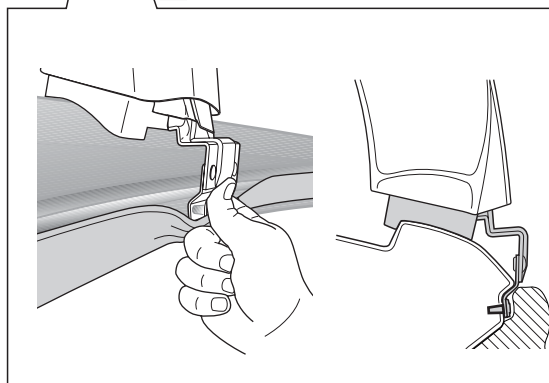

6

370 mm 770 mm

**7**

- GB** Tighten alternately
D Die Schrauben abwechselnd anziehen
F Serrer alternativement chaque côté
NL Afwisselend aan de linker- en de rechterkant aandraaien
I Serrare alternativamente
E Alternare il serraggio delle viti
PT Aperte alternadamente
S Dra åt växelvis
FIN Kierrä vuorotellen
EST Pinguldage vaheldumisi
LAT Pievelciet pamišus
LIT Užsukinėkite pakaitomis