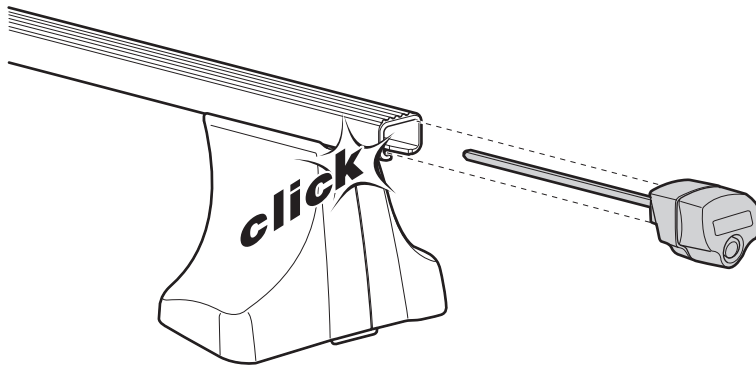

3

	X
NISSAN Dualis, 5-dr SUV, 07- (JPN)	43,5
NISSAN Qashqai, 5-dr SUV, 07-	43,5

	Y
NISSAN Dualis, 5-dr SUV, 07- (JPN)	40,5
NISSAN Qashqai, 5-dr SUV, 07-	40,5

4