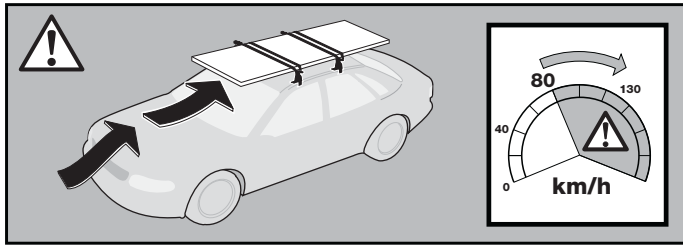

THULE®

SWEDEN

- GB Fitting instructions
- D Montageanleitung
- F Instructions de montage
- NL Montage-instructies
- I Istruzioni per il montaggio
- E Instrucciones de montaje
- PT Instruções de Montagem
- S Monteringsanvisning
- FIN Asennusohje
- EST Paigaldusjuhend
- LAT Stiprināšanas instrukcija
- LIT Pritvirtinimo instrukcijos
- PL Instrukcja montażu
- RU Инструкции по установке
- CZ Návod na montáž
- SK Návod na montáž
- SLO Navodila za pritrjevanje
- HR Uputa za sastavljanje
- HU A felszerelés módja
- GR Οδηγίες συναρμολόγησης
- TR Montaj talimatları
- 中文 安装说明
- 日本語 取扱(取付)説明書
- 한국어 장착 지침
- ไทย คำแนะนำการติดตั้ง