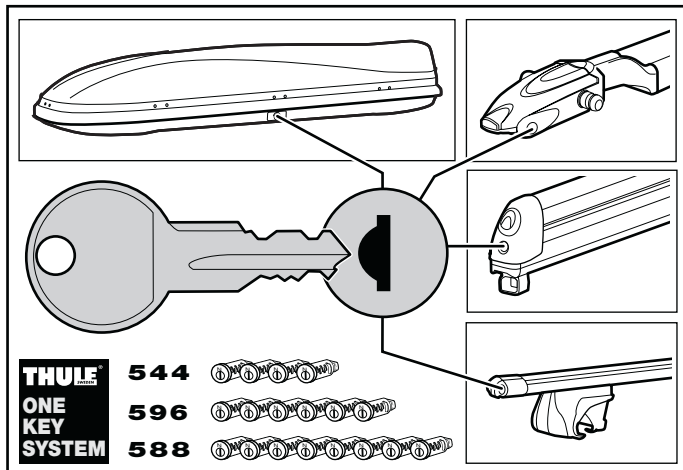

THULE®

SWEDEN

- GB Fitting instructions
- D Montageanleitung
- F Instructions de montage
- NL Montage-instructies
- I Istruzioni per il montaggio
- E Instrucciones de montaje
- PT Instruções de Montagem
- S Monteringsanvisning
- FIN Asennusohje
- EST Paigaldusjuhend
- LAT Stiprināšanas instrukcija
- LIT Pritvirtinimo instrukcijos
- PL Instrukcja montażu
- RU Инструкции по установке
- CZ Návod na montáž
- SK Návod na montáž
- SLO Navodila za pritrjevanje
- HR Uputa za sastavljanje
- HU A felszerelés módja
- GR Οδηγίες συναρμολόγησης
- TR Montaj talimatları
- 中文 安装说明
- 日本語 取扱(取付)説明書
- 한국어 장착 지침
- ไทย คำแนะนำการติดตั้ง