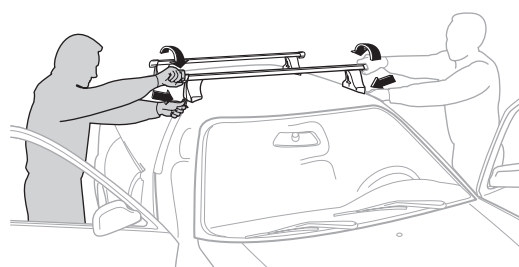

7

1. **GB** Tighten alternately
   D Die Schrauben abwechselnd anziehen
   F Serrer alternativement chaque côté
   NL Afwisselend aan de linker- en de rechterkant aandraaien
   I Serrare alternativamente
   E Alternare il serraggio delle viti
   PT Aperte alternadamente
   S Dra åt växelvis
   FIN Kierrä vuorotellen
   EST Pinguldage vaheldumisi
   LAT Pievelciet pamišus
   LIT Užsukinėkite pakaitomis

1. **PL** Śruby dokręcaj naprzemiennie
   RU Затягивайте попеременно
   CZ Pokrčtla багаžnika dokrčcaj dokrčcaj naprzemiennie.
   SK Doťahujte striedavo
   SLO Privijajte izmenično.
   HR Naizmjenično zategnite
   HU Egymástól függetlenül szorítandó
   GR Σφίγγετε εναλλάξ
   TR Dönüşümlü sıkın
   中文 交替拧紧
   한국어 번갈아 가며 조이십시오.
   日本語 交互に締め付けてください。
   ไทย ขันในแบบสลับ