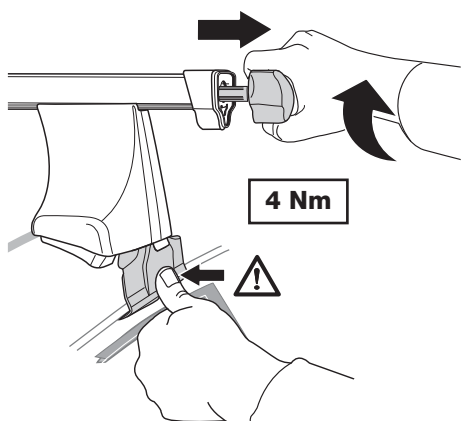

7

1. **GB** Tighten alternately
   D Die Schrauben abwechselnd anziehen
   F Serrer alternativement chaque côté
   NL Afwisselend aan de linker- en de rechterkant aandraaien
   I Serrare alternativamente
   E Alternare il serraggio delle viti
   PT Aperte alternadamente
   S Dra åt växelvis
   FIN Kierrä vuorotellen
   EST Pinguldage vaheldumisi
   LAT Pievelciet pamišus
   LIT Užsukinėkite pakaitomis

1. **PL** Śruby dokręcaj naprzemiennie
   RU Затягивайте попеременно
   CZ Pokrčtla багаžnika dokrčcaj dokrčcaj naprzemiennie.
   SK Doťahujte striedavo
   SLO Privijajte izmenično.
   HR Naizmjenično zategnite
   HU Egymástól függetlenül szorítandó
   GR Σφίγγετε εναλλάξ
   TR Dönüşümlü sıkın
   中文 交替拧紧
   한국어 번갈아 가며 조이십시오.
   日本語 交互に締め付けてください。
   ไทย ขันในแบบสลับ