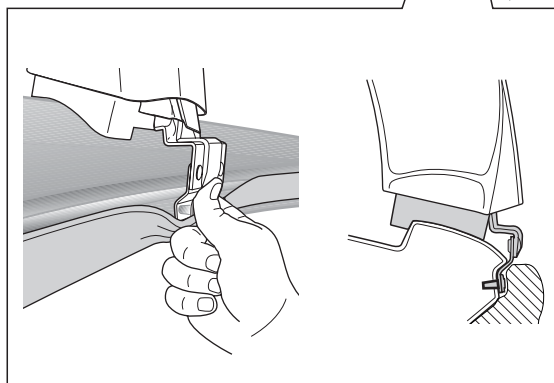

6

370 mm 770 mm

**7**

- GB** Tighten alternately
D Die Schrauben abwechselnd anziehen
F Serrer alternativement chaque côté
NL Afwisselend aan de linker- en de rechterkant aandraaien
I Serrare alternativamente
E Alternare il serraggio delle viti
PT Aperte alternadamente
S Dra åt växelvis
FIN Kierrä vuorotellen
EST Pinguldage vaheldumisi
LAT Pievelciet pamišus
LIT Užsukinėkite pakaitomis