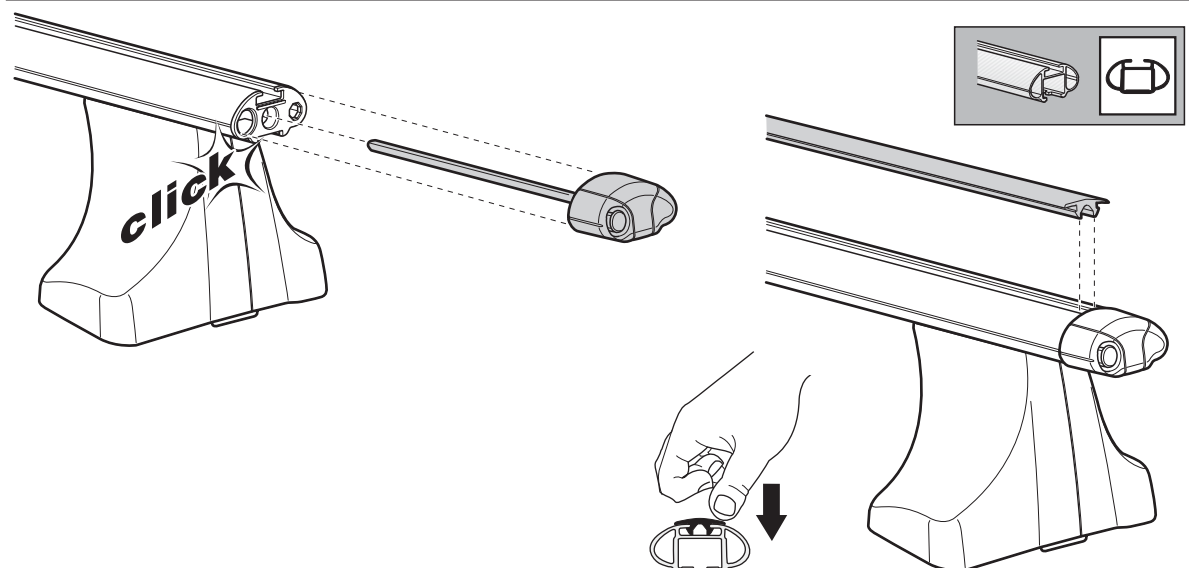

3

	X
NISSAN Dualis, 5-dr SUV, 07- (JPN)	43,5
NISSAN Qashqai, 5-dr SUV, 07-	43,5

	Y
NISSAN Dualis, 5-dr SUV, 07- (JPN)	40,5
NISSAN Qashqai, 5-dr SUV, 07-	40,5

4