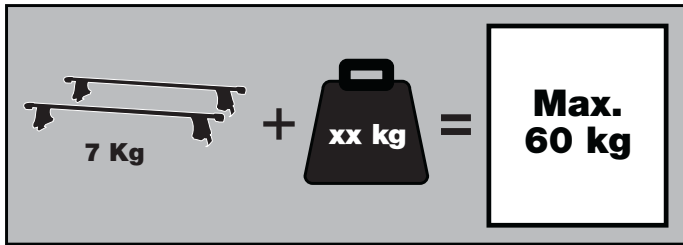

THULE®

SWEDEN

- GB Fitting instructions
- D Montageanleitung
- F Instructions de montage
- NL Montage-instructies
- I Istruzioni per il montaggio
- E Instrucciones de montaje
- PT Instruções de Montagem
- S Monteringsanvisning
- FIN Asennusohje
- EST Paigaldusjuhend
- LAT Stiprināšanas instrukcija
- LIT Pritvirtinimo instrukcijos
- PL Instrukcja montażu
- RU Инструкции по установке
- CZ Návod na montáž
- SK Návod na montáž
- SLO Navodila za pritrjevanje
- HR Uputa za sastavljanje
- HU A felszerelés módja
- GR Οδηγίες συναρμολόγησης
- TR Montaj talimatları
- 中文 安装说明
- 日本語 取扱(取付)説明書
- 한국어 장착 지침
- ไทย คำแนะนำการติดตั้ง