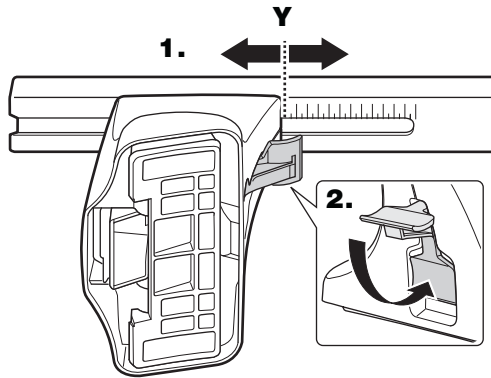

Y
NISSAN Dualis, 5-dr SUV, 07- (JPN)	40,5
NISSAN Qashqai, 5-dr SUV, 07-	40,5

4