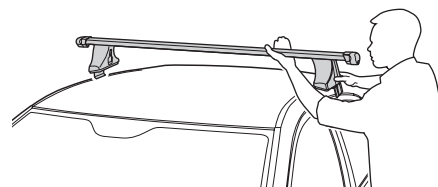

6

370 mm 770 mm

**7**

- GB** Tighten alternately
D Die Schrauben abwechselnd anziehen
F Serrer alternativement chaque côté
NL Afwisselend aan de linker- en de rechterkant aandraaien
I Serrare alternativamente
E Alternare il serraggio delle viti
PT Aperte alternadamente
S Dra åt växelvis
FIN Kierrä vuorotellen
EST Pinguldage vaheldumisi
LAT Pievelciet pamišus
LIT Užsukinėkite pakaitomis