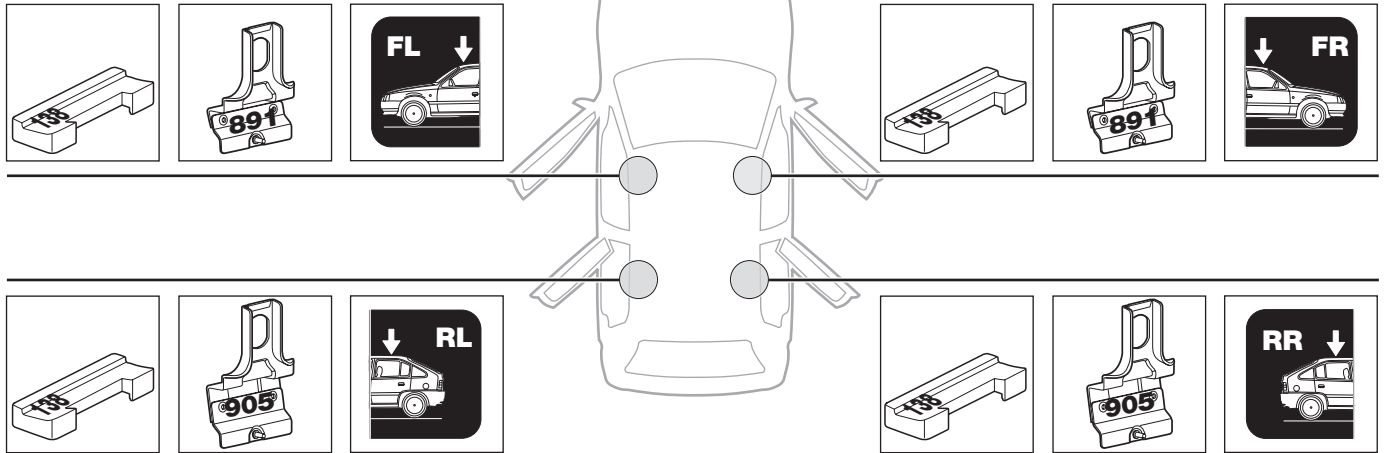

6

370 mm 770 mm

**7**

- GB** Tighten alternately
D Die Schrauben abwechselnd anziehen
F Serrer alternativement chaque côté
NL Afwisselend aan de linker- en de rechterkant aandraaien
I Serrare alternativamente
E Alternare il serraggio delle viti
PT Aperte alternadamente
S Dra åt växelvis
FIN Kierrä vuorotellen
EST Pinguldage vaheldumisi
LAT Pievelciet pamišus
LIT Užsukinėkite pakaitomis