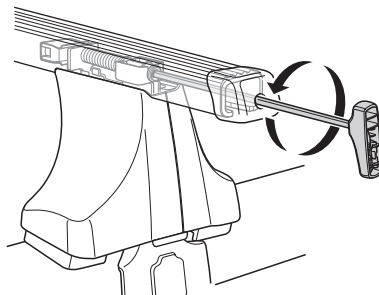

3

FORD Fiesta, 5-dr Hatchback, 03- (BRA)

4

300 mm

700 mm

5

Tighten alternately
Alternare il serraggio delle viti
Aperte alternadamente
交替拧紧

Fit Tips!