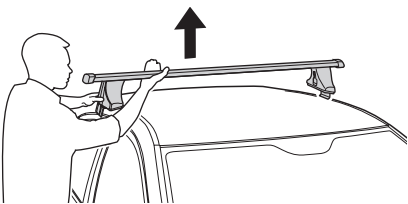

3

FORD Fiesta, 5-dr Hatchback, 03- (BRA)

4

300 mm

700 mm

5

Tighten alternately
Alternare il serraggio delle viti
Aperte alternadamente
交替拧紧

Fit Tips!