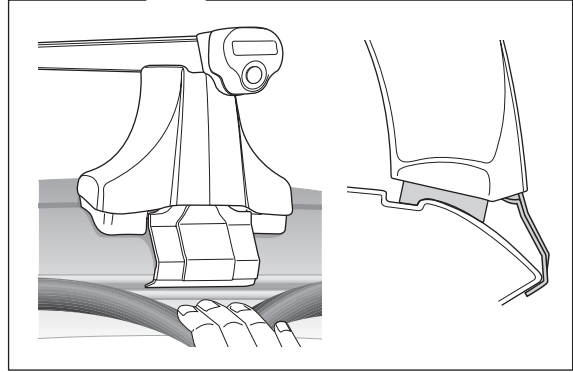

3

FORD Fiesta, 5-dr Hatchback, 03- (BRA)

4

300 mm

700 mm

5

Tighten alternately
Alternare il serraggio delle viti
Aperte alternadamente
交替拧紧

Fit Tips!