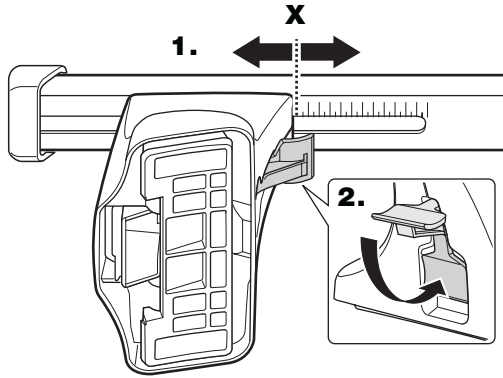

2

FORD Fiesta, 5-dr Hatchback, 03- (BRA)

X

31