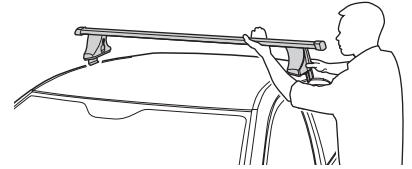

3

FORD Fiesta, 5-dr Hatchback, 03- (BRA)

4

300 mm

700 mm

5

Tighten alternately
Alternare il serraggio delle viti
Aperte alternadamente
交替拧紧

Fit Tips!