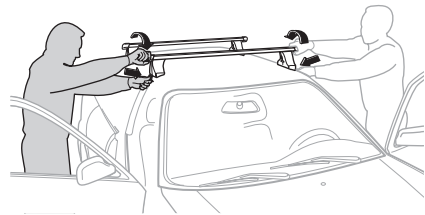

3

FORD Fiesta, 5-dr Hatchback, 03- (BRA)

4

300 mm

700 mm

5

Tighten alternately
Alternare il serraggio delle viti
Aperte alternadamente
交替拧紧

Fit Tips!