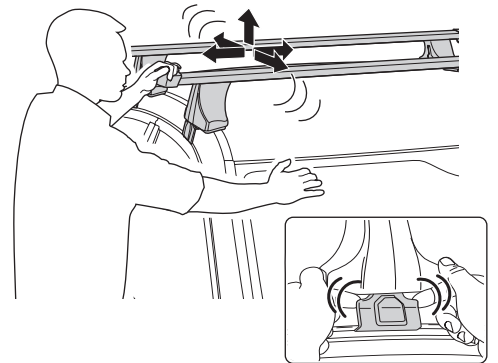

3

FORD Fiesta, 5-dr Hatchback, 03- (BRA)

4

300 mm

700 mm

5

Tighten alternately
Alternare il serraggio delle viti
Aperte alternadamente
交替拧紧

Fit Tips!