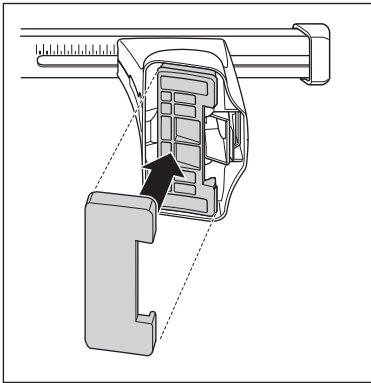

3

FORD Fiesta, 5-dr Hatchback, 03- (BRA)

4

300 mm

700 mm

5

Tighten alternately
Alternare il serraggio delle viti
Aperte alternadamente
交替拧紧

Fit Tips!