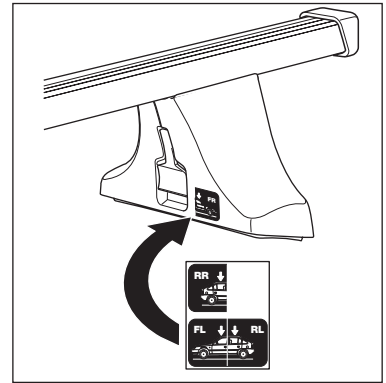

3

FORD Fiesta, 5-dr Hatchback, 03- (BRA)

4

300 mm

700 mm

5

Tighten alternately
Alternare il serraggio delle viti
Aperte alternadamente
交替拧紧

Fit Tips!