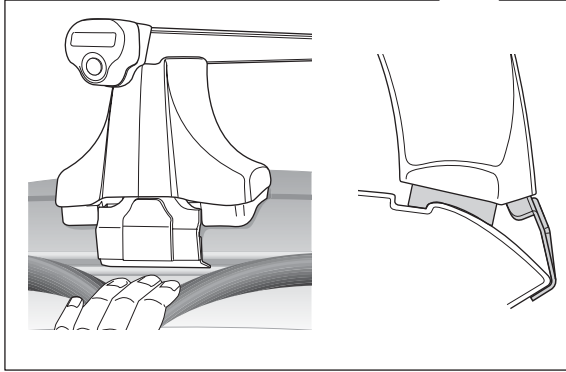

3

FORD Fiesta, 5-dr Hatchback, 03- (BRA)

4

300 mm

700 mm

5

Tighten alternately
Alternare il serraggio delle viti
Aperte alternadamente
交替拧紧

Fit Tips!