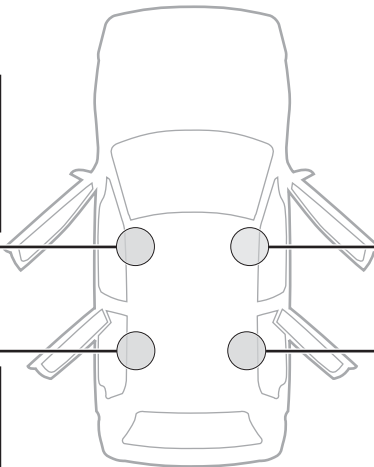

645•3DF/AF/501-7163

2

FORD Fiesta, 5-dr Hatchback, 03- (BRA)

X

31

FORD Fiesta, 5-dr Hatchback, 03- (BRA)

Y

29

3

FORD Fiesta, 5-dr Hatchback, 03- (BRA)

4

300 mm

700 mm

5

Tighten alternately
Alternare il serraggio delle viti
Aperte alternadamente
交替拧紧

Fit Tips!