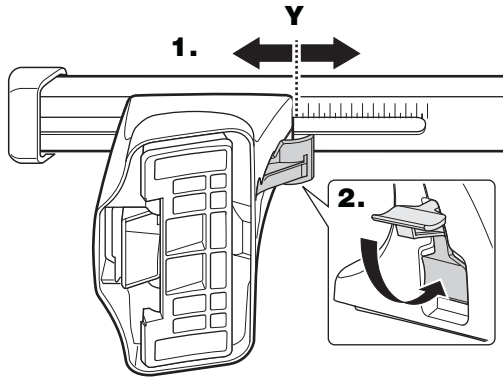

FORD Fiesta, 5-dr Hatchback, 03- (BRA)

Y

29

3