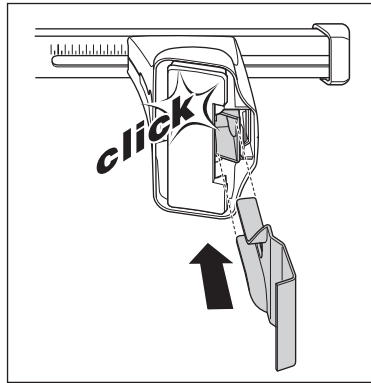

3

FORD Fiesta, 5-dr Hatchback, 03- (BRA)

4

300 mm

700 mm

5

Tighten alternately
Alternare il serraggio delle viti
Aperte alternadamente
交替拧紧

Fit Tips!