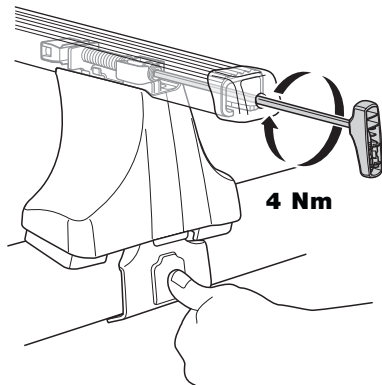

3

FORD Fiesta, 5-dr Hatchback, 03- (BRA)

4

300 mm

700 mm

5

Tighten alternately
Alternare il serraggio delle viti
Aperte alternadamente
交替拧紧

Fit Tips!