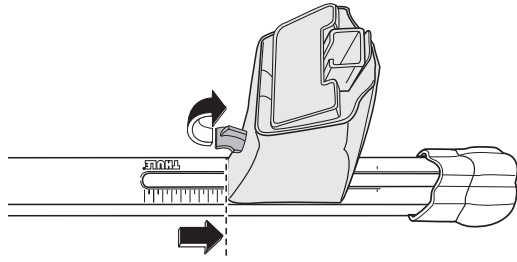

Kit 1367

Bilmodell, Vehicle, Fahrzeug, Modèle de voiture

Fram, front, vorne, avant

Bak, rear, hinten, arrière

MAZDA Verisa, 5-dr Hatchback, 04-

31

32

MAZDA 1, 5-dr Hatchback, 05-

37,5

37

x 2

x 2

x 4