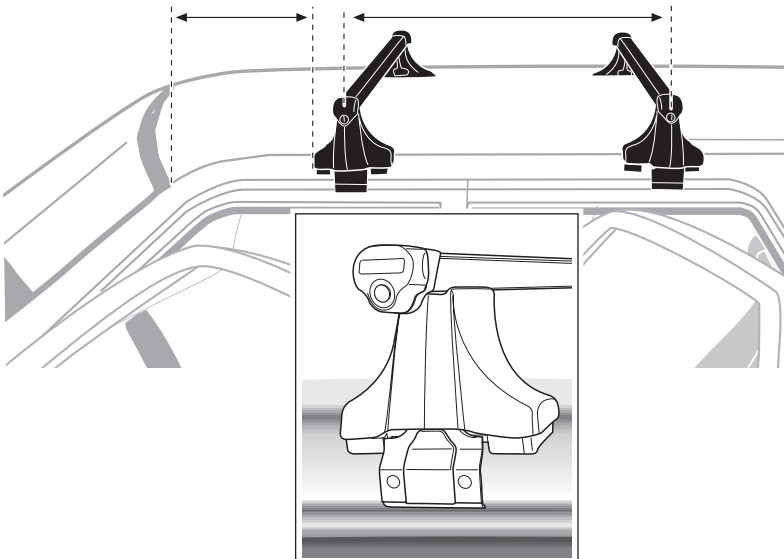

37,5

37

x 2

x 2

x 4

470 mm

700 mm

7 kg

MAX  
LOAD  
50 Kg