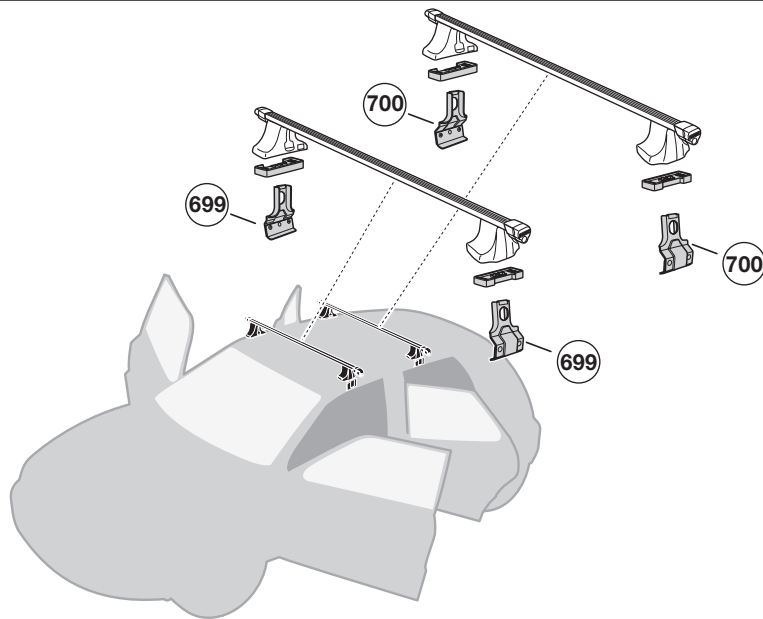

37,5

37

x 2

x 2

x 4

470 mm

700 mm

7 kg

MAX  
LOAD  
50 Kg