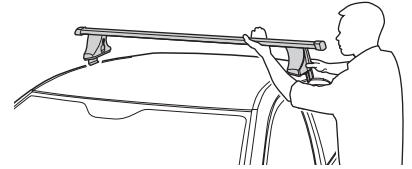

4

250 mm 700 mm

5

Tighten alternately
Alternare il serraggio delle viti
Aperte alternadamente
交替拧紧

Fit Tips!