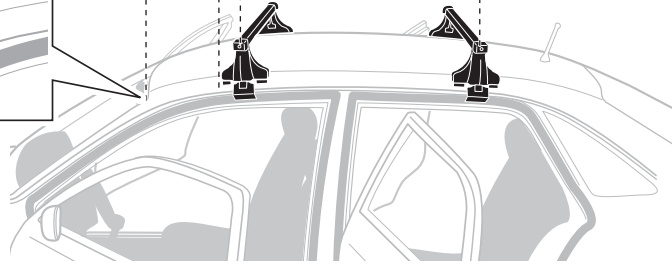

4

250 mm 700 mm

5

Tighten alternately
Alternare il serraggio delle viti
Aperte alternadamente
交替拧紧

Fit Tips!