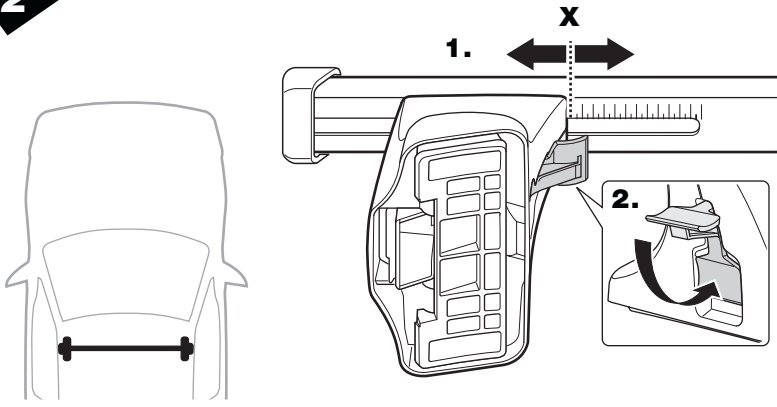

645•3DF/AF/501-7162

2

OPEL Meriva, 5-dr MPV, 03-	X 38,5
----------------------------	------------------

OPEL Meriva, 5-dr MPV, 03-	Y 32,5
----------------------------	------------------

3

OPEL Meriva, 5-dr MPV, 03-

4

250 mm 700 mm

5

Tighten alternately
Alternare il serraggio delle viti
Aperte alternadamente
交替拧紧

Fit Tips!