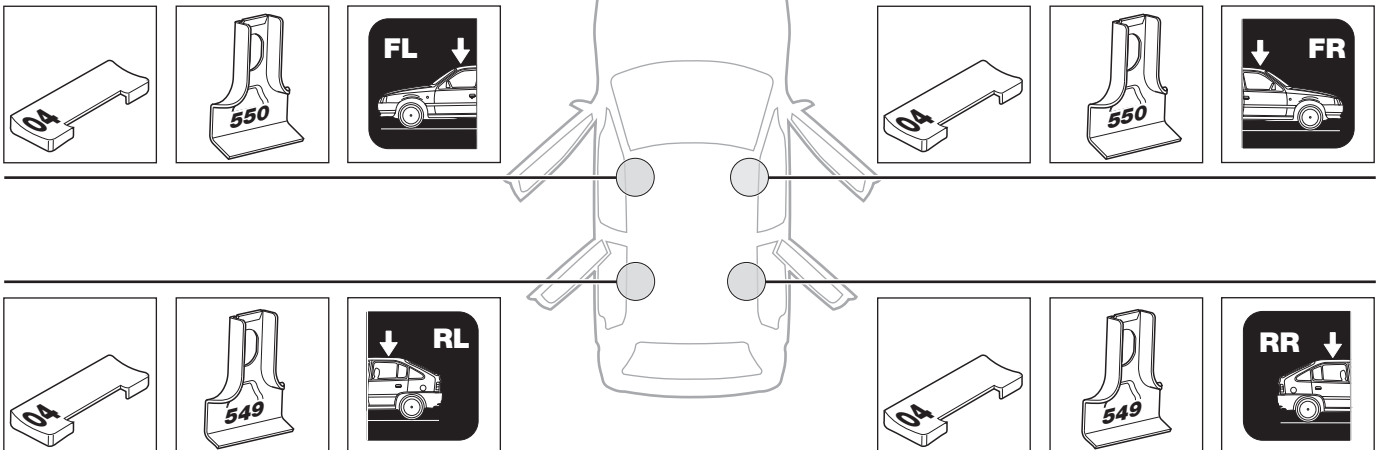

645•3DF/AF/501-7162

2

OPEL Meriva, 5-dr MPV, 03-	X 38,5
----------------------------	------------------

OPEL Meriva, 5-dr MPV, 03-	Y 32,5
----------------------------	------------------

3

OPEL Meriva, 5-dr MPV, 03-

4

250 mm 700 mm

5

Tighten alternately
Alternare il serraggio delle viti
Aperte alternadamente
交替拧紧

Fit Tips!