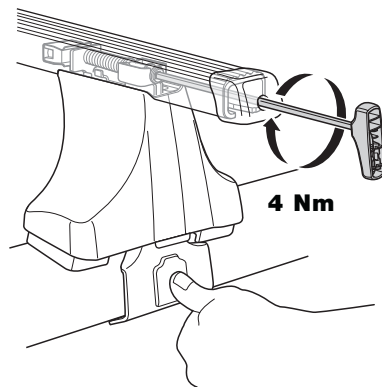

4

250 mm 700 mm

5

Tighten alternately
Alternare il serraggio delle viti
Aperte alternadamente
交替拧紧

Fit Tips!