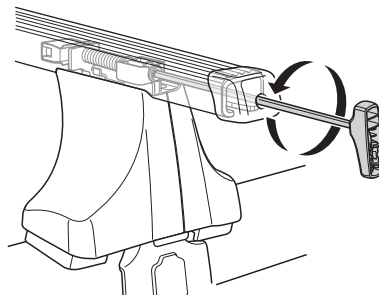

4

250 mm 700 mm

5

Tighten alternately
Alternare il serraggio delle viti
Aperte alternadamente
交替拧紧

Fit Tips!