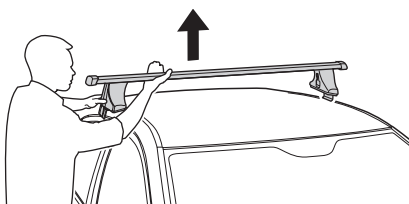

4

250 mm 700 mm

5

Tighten alternately
Alternare il serraggio delle viti
Aperte alternadamente
交替拧紧

Fit Tips!