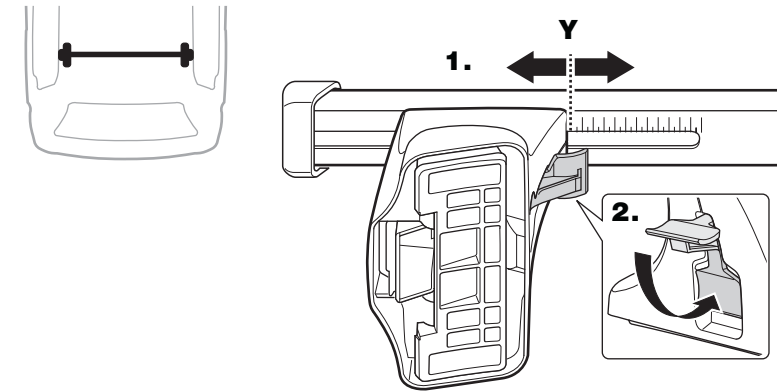

THULE[®]
SWEDEN

Fitting instructions
Instrucciones de montaje
Instruções de Montagem
安装说明

OPEL Meriva, 5-dr MPV, 03-

**RAPID
SYSTEM**

Follow me...

THULE[®]
SWEDEN

Box 69, 330 33 Hillerstorp, SWEDEN
www.thule.com

645•3DF/AF/501-7162

2

OPEL Meriva, 5-dr MPV, 03-	X 38,5
----------------------------	------------------

OPEL Meriva, 5-dr MPV, 03-	Y 32,5
----------------------------	------------------

3

OPEL Meriva, 5-dr MPV, 03-

4

250 mm 700 mm

5

Tighten alternately
Alternare il serraggio delle viti
Aperte alternadamente
交替拧紧

Fit Tips!