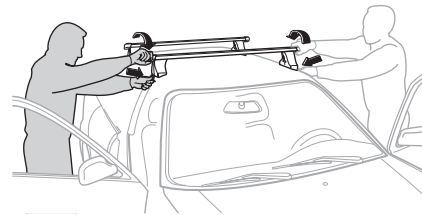

4

250 mm 700 mm

5

Tighten alternately
Alternare il serraggio delle viti
Aperte alternadamente
交替拧紧

Fit Tips!