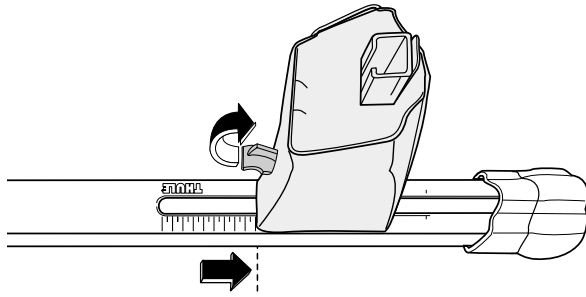

Kit 1272

| Vehicle | Front | Rear |
|---|-------|------|
| MERCEDES E-klasse (W211), 4-dr Sedan, 02- | 39,5 | 40 |

-  x 1
-  x 1
-  x 1
-  x 1
-  x 2
-  x 2

200 mm 700 mm