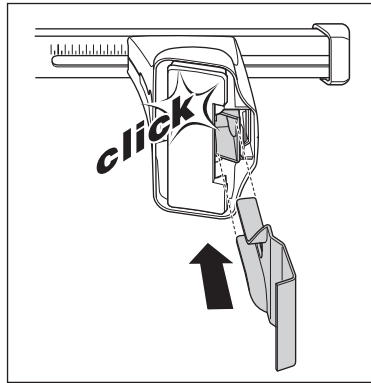

3

FIAT Stilo, 5-dr Hatchback, 02-

4

350 mm 700 mm

5

Tighten alternately
Alternare il serraggio delle viti
Aperte alternadamente
交替拧紧

Fit Tips!