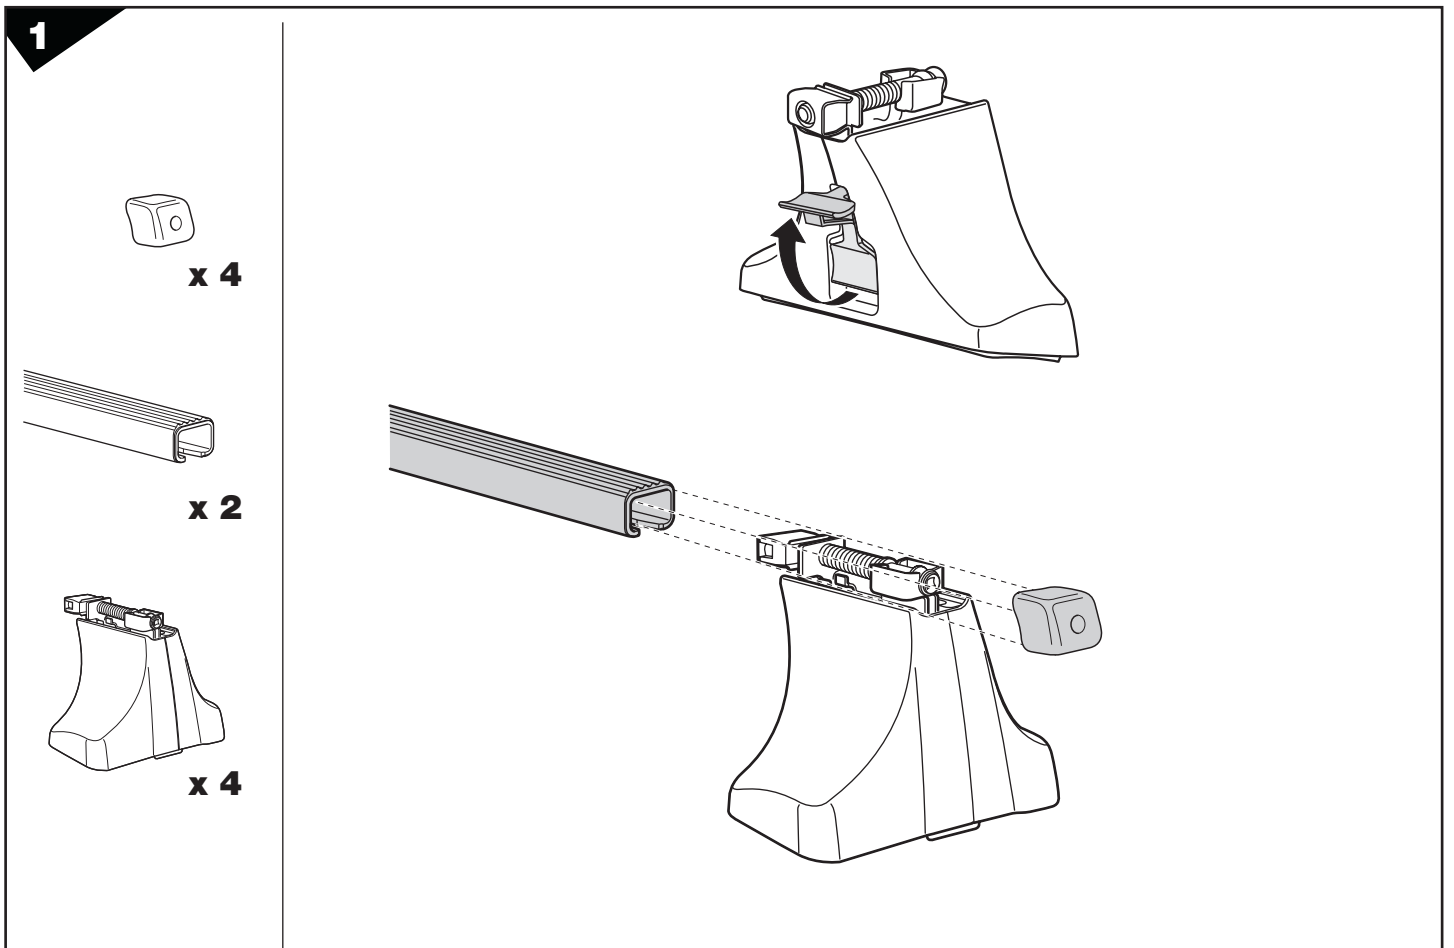

645•3DF/AF/501-7159

2

FIAT Stilo, 5-dr Hatchback, 02-

X

41,5

FIAT Stilo, 5-dr Hatchback, 02-

Y

38,5

3

FIAT Stilo, 5-dr Hatchback, 02-

4

350 mm 700 mm

5

Tighten alternately
Alternare il serraggio delle viti
Aperte alternadamente
交替拧紧

Fit Tips!