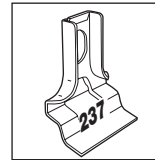

645•3DF/AF/501-7159

2

FIAT Stilo, 5-dr Hatchback, 02-

X

41,5

FIAT Stilo, 5-dr Hatchback, 02-

Y

38,5

3

FIAT Stilo, 5-dr Hatchback, 02-

4

350 mm 700 mm

5

Tighten alternately
Alternare il serraggio delle viti
Aperte alternadamente
交替拧紧

Fit Tips!