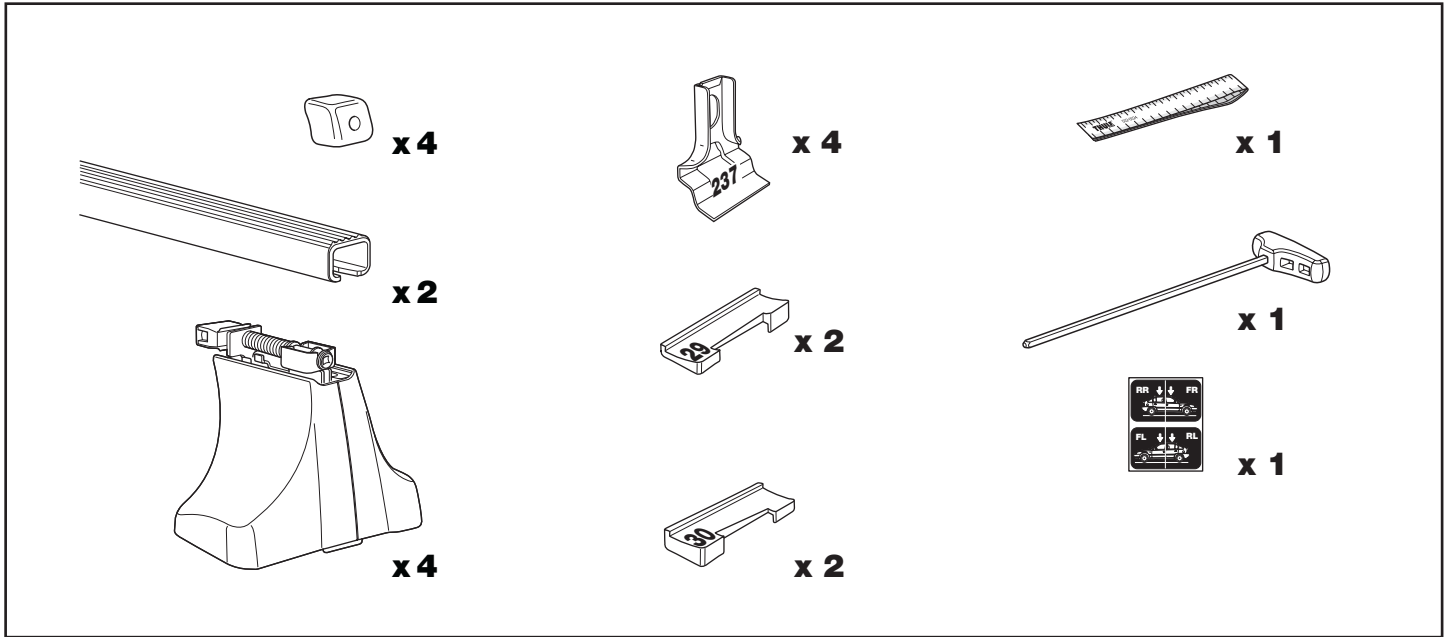

THULE[®]
SWEDEN

Fitting instructions
Instrucciones de montaje
Instruções de Montagem
安装说明

FIAT Stilo, 5-dr Hatchback, 02-

**RAPID
SYSTEM**

Follow me...

THULE[®]
SWEDEN

Box 69, 330 33 Hillerstorp, SWEDEN
www.thule.com

645•3DF/AF/501-7159

2

FIAT Stilo, 5-dr Hatchback, 02-

X

41,5

FIAT Stilo, 5-dr Hatchback, 02-

Y

38,5

3

FIAT Stilo, 5-dr Hatchback, 02-

4

350 mm 700 mm

5

Tighten alternately
Alternare il serraggio delle viti
Aperte alternadamente
交替拧紧

Fit Tips!