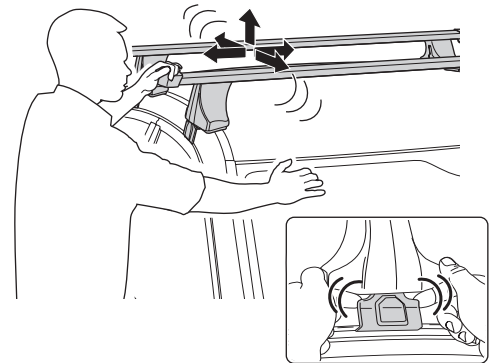

3

FIAT Stilo, 5-dr Hatchback, 02-

4

350 mm 700 mm

5

Tighten alternately
Alternare il serraggio delle viti
Aperte alternadamente
交替拧紧

Fit Tips!