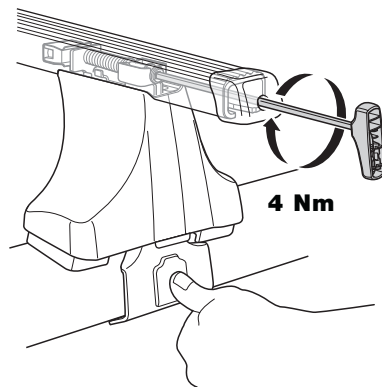

3

FIAT Stilo, 5-dr Hatchback, 02-

4

350 mm 700 mm

5

Tighten alternately
Alternare il serraggio delle viti
Aperte alternadamente
交替拧紧

Fit Tips!