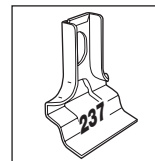

645•3DF/AF/501-7159

2

FIAT Stilo, 5-dr Hatchback, 02-

X

41,5

FIAT Stilo, 5-dr Hatchback, 02-

Y

38,5

3

FIAT Stilo, 5-dr Hatchback, 02-

4

350 mm 700 mm

5

Tighten alternately
Alternare il serraggio delle viti
Aperte alternadamente
交替拧紧

Fit Tips!