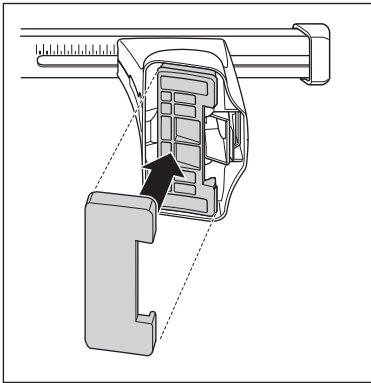

645•3DF/AF/501-7159

2

FIAT Stilo, 5-dr Hatchback, 02-

X

41,5

FIAT Stilo, 5-dr Hatchback, 02-

Y

38,5

3

FIAT Stilo, 5-dr Hatchback, 02-

4

350 mm 700 mm

5

Tighten alternately
Alternare il serraggio delle viti
Aperte alternadamente
交替拧紧

Fit Tips!