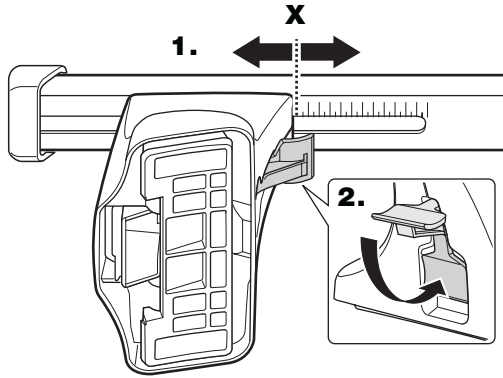

THULE[®]
SWEDEN

Fitting instructions
Instrucciones de montaje
Instruções de Montagem
安装说明

FIAT Stilo, 5-dr Hatchback, 02-

**RAPID
SYSTEM**

Follow me...

THULE[®]
SWEDEN

Box 69, 330 33 Hillerstorp, SWEDEN
www.thule.com

645•3DF/AF/501-7159

2

FIAT Stilo, 5-dr Hatchback, 02-

X

41,5

FIAT Stilo, 5-dr Hatchback, 02-

Y

38,5

3

FIAT Stilo, 5-dr Hatchback, 02-

4

350 mm 700 mm

5

Tighten alternately
Alternare il serraggio delle viti
Aperte alternadamente
交替拧紧

Fit Tips!