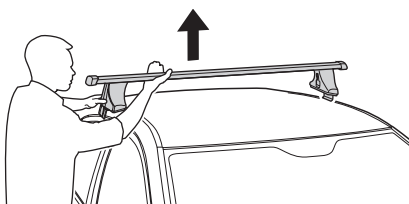

3

FIAT Stilo, 5-dr Hatchback, 02-

4

350 mm 700 mm

5

Tighten alternately
Alternare il serraggio delle viti
Aperte alternadamente
交替拧紧

Fit Tips!