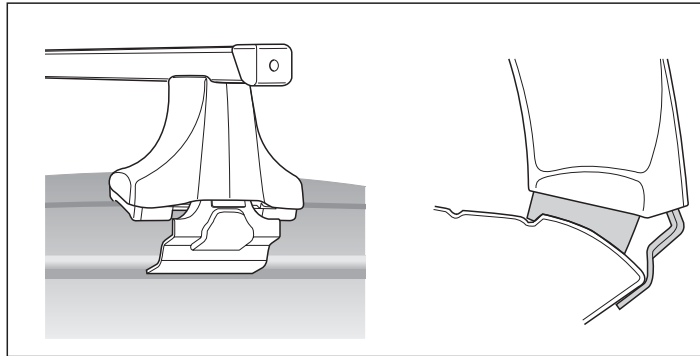

3

FIAT Stilo, 5-dr Hatchback, 02-

4

350 mm 700 mm

5

Tighten alternately
Alternare il serraggio delle viti
Aperte alternadamente
交替拧紧

Fit Tips!