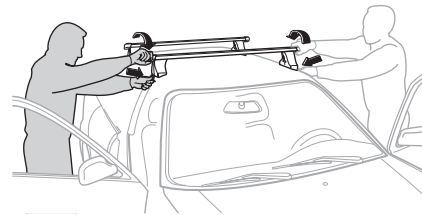

3

FIAT Stilo, 5-dr Hatchback, 02-

4

350 mm 700 mm

5

Tighten alternately
Alternare il serraggio delle viti
Aperte alternadamente
交替拧紧

Fit Tips!