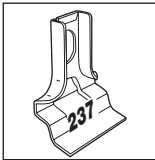

645•3DF/AF/501-7159

2

FIAT Stilo, 5-dr Hatchback, 02-

X

41,5

FIAT Stilo, 5-dr Hatchback, 02-

Y

38,5

3

FIAT Stilo, 5-dr Hatchback, 02-

4

350 mm 700 mm

5

Tighten alternately
Alternare il serraggio delle viti
Aperte alternadamente
交替拧紧

Fit Tips!