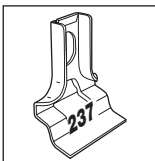

645•3DF/AF/501-7159

2

FIAT Stilo, 5-dr Hatchback, 02-

X

41,5

FIAT Stilo, 5-dr Hatchback, 02-

Y

38,5

3

FIAT Stilo, 5-dr Hatchback, 02-

4

350 mm 700 mm

5

Tighten alternately
Alternare il serraggio delle viti
Aperte alternadamente
交替拧紧

Fit Tips!