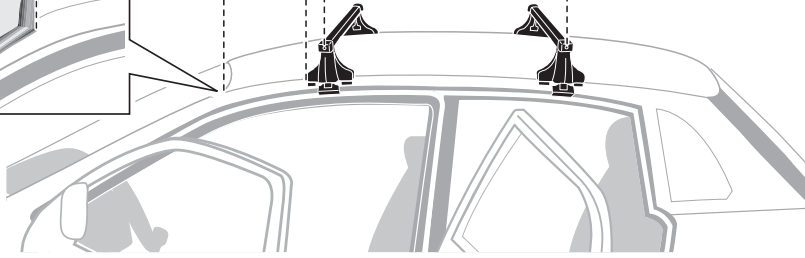

3

FIAT Stilo, 5-dr Hatchback, 02-

4

350 mm 700 mm

5

Tighten alternately
Alternare il serraggio delle viti
Aperte alternadamente
交替拧紧

Fit Tips!