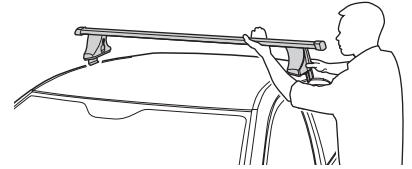

3

FIAT Stilo, 5-dr Hatchback, 02-

4

350 mm 700 mm

5

Tighten alternately
Alternare il serraggio delle viti
Aperte alternadamente
交替拧紧

Fit Tips!