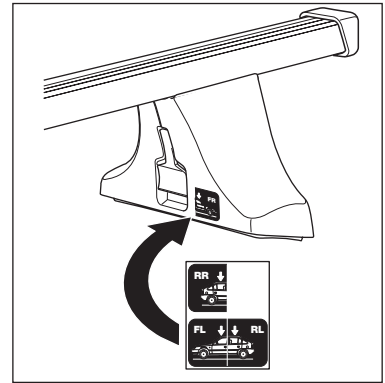

3

FIAT Stilo, 5-dr Hatchback, 02-

4

350 mm 700 mm

5

Tighten alternately
Alternare il serraggio delle viti
Aperte alternadamente
交替拧紧

Fit Tips!