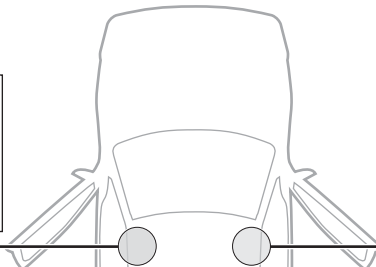

645•3DF/AF/501-7159

2

FIAT Stilo, 5-dr Hatchback, 02-

X

41,5

FIAT Stilo, 5-dr Hatchback, 02-

Y

38,5

3

FIAT Stilo, 5-dr Hatchback, 02-

4

350 mm 700 mm

5

Tighten alternately
Alternare il serraggio delle viti
Aperte alternadamente
交替拧紧

Fit Tips!