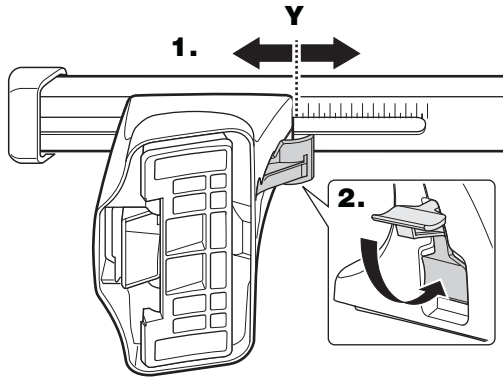

645•3DF/AF/501-7159

2

FIAT Stilo, 5-dr Hatchback, 02-

X

41,5

FIAT Stilo, 5-dr Hatchback, 02-

Y

38,5

3

FIAT Stilo, 5-dr Hatchback, 02-

4

350 mm 700 mm

5

Tighten alternately
Alternare il serraggio delle viti
Aperte alternadamente
交替拧紧

Fit Tips!