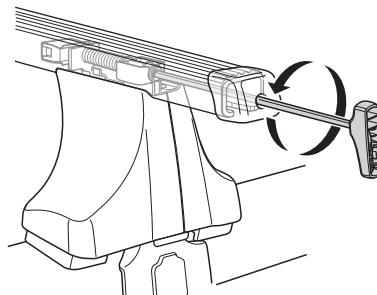

3

FIAT Stilo, 5-dr Hatchback, 02-

4

350 mm 700 mm

5

Tighten alternately
Alternare il serraggio delle viti
Aperte alternadamente
交替拧紧

Fit Tips!