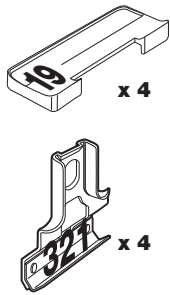

# Kit 1161

| Vehicle                     | Front | Rear |
|-----------------------------|-------|------|
| Nissan Gloria, 4 doors, 99- | 39,5  | 37,5 |
| Nissan Cedric, 4 doors, 99- | 39,5  | 37,5 |

210 mm    600 mm