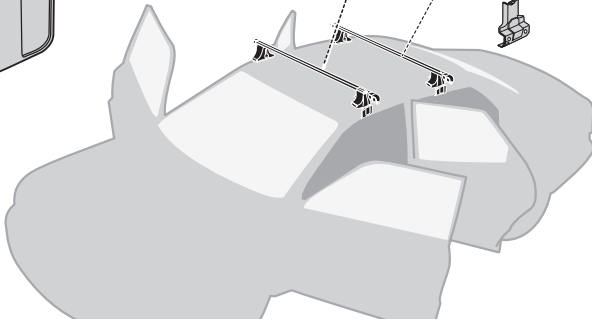

# Kit 1161

| Vehicle                     | Front | Rear |
|-----------------------------|-------|------|
| Nissan Gloria, 4 doors, 99- | 39,5  | 37,5 |
| Nissan Cedric, 4 doors, 99- | 39,5  | 37,5 |

210 mm    600 mm