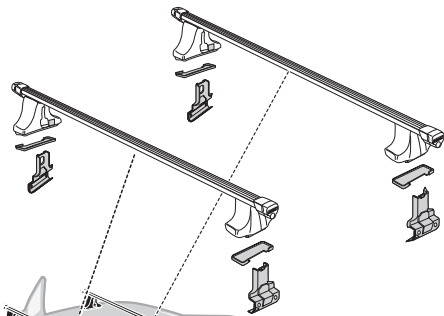

# Kit 1161

| Vehicle                     | Front | Rear |
|-----------------------------|-------|------|
| Nissan Gloria, 4 doors, 99- | 39,5  | 37,5 |
| Nissan Cedric, 4 doors, 99- | 39,5  | 37,5 |

210 mm    600 mm