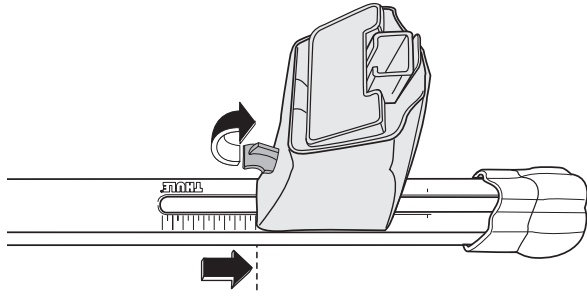

# Kit 1161

| Vehicle                     | Front | Rear |
|-----------------------------|-------|------|
| Nissan Gloria, 4 doors, 99- | 39,5  | 37,5 |
| Nissan Cedric, 4 doors, 99- | 39,5  | 37,5 |

210 mm    600 mm