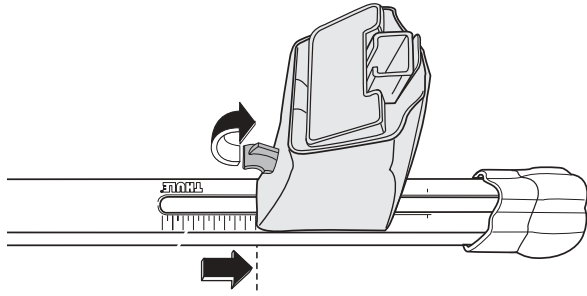

Kit 1160

Vehicle	Front	Rear
DAIHATSU Move, 5-dr MPV, 00-	30	28,5
MITSUBISHI Toppo BJ, 5-dr MPV, 99-	28	25,5
PERODUA Kenari, 5-dr SUV, 00-	28	26,5

DAIHATSU Move, 5-dr MPV, 00-

MITSUBISHI Toppo BJ, 5-dr MPV, 99-
PERODUA Kenari, 5-dr SUV, 00-

DAIHATSU Move, 5-dr MPV, 00-

297

MITSUBISHI Toppo BJ, 5-dr MPV, 99-
PERODUA Kenari, 5-dr SUV, 00-

Fram/Front/Vorne/Avant
Voor/Etu/Delante/
Dopiedu/Przód/ フロント

297

Bak/Rear/Hinten
Arriere/Achter/Taka
Detras/Dozadu/Tyl/ リア

298

7 kg

DAIHATSU Move, 5-dr MPV, 00-

MITSUBISHI Toppo BJ, 5-dr MPV, 99-
PERODUA Kenari, 5-dr SUV, 00-

Vehicle	X (mm)	Y (mm)
DAIHATSU Move, 5-dr MPV, 00-	305	700
MITSUBISHI Toppo BJ, 5-dr MPV, 99-	320	700
PERODUA Kenari, 5-dr SUV, 00-	400	700