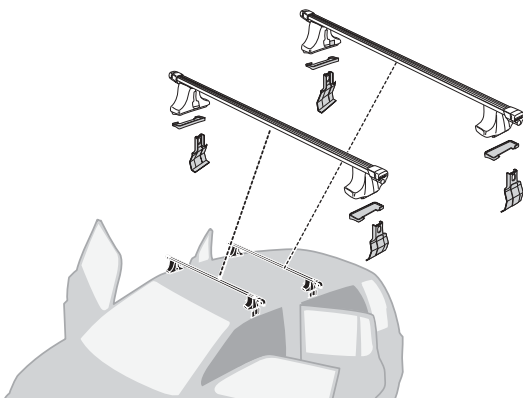

Kit 1160

Vehicle	Front	Rear
DAIHATSU Move, 5-dr MPV, 00-	30	28,5
MITSUBISHI Toppo BJ, 5-dr MPV, 99-	28	25,5
PERODUA Kenari, 5-dr SUV, 00-	28	26,5

DAIHATSU Move, 5-dr MPV, 00-

MITSUBISHI Toppo BJ, 5-dr MPV, 99-
PERODUA Kenari, 5-dr SUV, 00-

DAIHATSU Move, 5-dr MPV, 00-

297

MITSUBISHI Toppo BJ, 5-dr MPV, 99-
PERODUA Kenari, 5-dr SUV, 00-

Fram/Front/Vorne/Avant
Voor/Etu/Delante/
Dopiedu/Przód/ フロント

297

Bak/Rear/Hinten
Arriere/Achter/Taka
Detras/Dozadu/Tyl/ リア

298

7 kg

DAIHATSU Move, 5-dr MPV, 00-

MITSUBISHI Toppo BJ, 5-dr MPV, 99-
PERODUA Kenari, 5-dr SUV, 00-

Vehicle	X (mm)	Y (mm)
DAIHATSU Move, 5-dr MPV, 00-	305	700
MITSUBISHI Toppo BJ, 5-dr MPV, 99-	320	700
PERODUA Kenari, 5-dr SUV, 00-	400	700