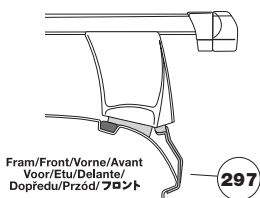

Kit 1160

Vehicle	Front	Rear
DAIHATSU Move, 5-dr MPV, 00-	30	28,5
MITSUBISHI Toppo BJ, 5-dr MPV, 99-	28	25,5
PERODUA Kenari, 5-dr SUV, 00-	28	26,5

DAIHATSU Move, 5-dr MPV, 00-

MITSUBISHI Toppo BJ, 5-dr MPV, 99-
PERODUA Kenari, 5-dr SUV, 00-

DAIHATSU Move, 5-dr MPV, 00-

297

MITSUBISHI Toppo BJ, 5-dr MPV, 99-
PERODUA Kenari, 5-dr SUV, 00-

Fram/Front/Vorne/Avant
Voor/Etu/Delante/
Dopiedu/Przód/ フロント

297

Bak/Rear/Hinten
Arriere/Achter/Taka
Detras/Dozadu/Tyl/ リア