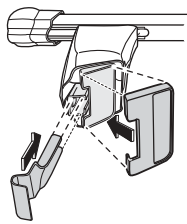

Kit 1160

Vehicle	Front	Rear
DAIHATSU Move, 5-dr MPV, 00-	30	28,5
MITSUBISHI Toppo BJ, 5-dr MPV, 99-	28	25,5
PERODUA Kenari, 5-dr SUV, 00-	28	26,5

DAIHATSU Move, 5-dr MPV, 00-

MITSUBISHI Toppo BJ, 5-dr MPV, 99-
PERODUA Kenari, 5-dr SUV, 00-

DAIHATSU Move, 5-dr MPV, 00-

297

MITSUBISHI Toppo BJ, 5-dr MPV, 99-
PERODUA Kenari, 5-dr SUV, 00-

Fram/Front/Vorne/Avant
Voor/Etu/Delante/
Dopiedu/Przód/ フロント

297

Bak/Rear/Hinten
Arriere/Achter/Taka
Detras/Dozadu/Tyl/ リア