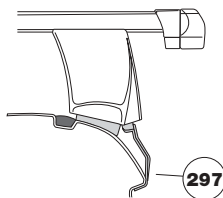

Kit 1160

Vehicle	Front	Rear
DAIHATSU Move, 5-dr MPV, 00-	30	28,5
MITSUBISHI Toppo BJ, 5-dr MPV, 99-	28	25,5
PERODUA Kenari, 5-dr SUV, 00-	28	26,5

DAIHATSU Move, 5-dr MPV, 00-

MITSUBISHI Toppo BJ, 5-dr MPV, 99-
PERODUA Kenari, 5-dr SUV, 00-

DAIHATSU Move, 5-dr MPV, 00-

297

MITSUBISHI Toppo BJ, 5-dr MPV, 99-
PERODUA Kenari, 5-dr SUV, 00-

Fram/Front/Vorne/Avant
Voor/Etu/Delante/
Dopiedu/Przód/ フロント

297

Bak/Rear/Hinten
Arriere/Achter/Taka
Detras/Dozadu/Tyl/ リア