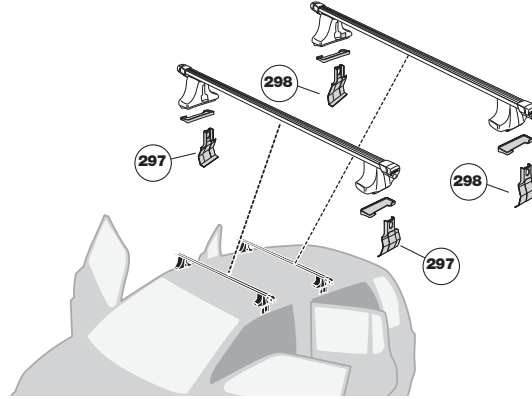

Kit 1160

Vehicle	Front	Rear
DAIHATSU Move, 5-dr MPV, 00-	30	28,5
MITSUBISHI Toppo BJ, 5-dr MPV, 99-	28	25,5
PERODUA Kenari, 5-dr SUV, 00-	28	26,5

DAIHATSU Move, 5-dr MPV, 00-

MITSUBISHI Toppo BJ, 5-dr MPV, 99-
PERODUA Kenari, 5-dr SUV, 00-

DAIHATSU Move, 5-dr MPV, 00-

297

MITSUBISHI Toppo BJ, 5-dr MPV, 99-
PERODUA Kenari, 5-dr SUV, 00-

Fram/Front/Vorne/Avant
Voor/Etu/Delante/
Dopiedu/Przód/ フロント

297

Bak/Rear/Hinten
Arriere/Achter/Taka
Detras/Dozadu/Tyl/ リア

298

7 kg

DAIHATSU Move, 5-dr MPV, 00-

MITSUBISHI Toppo BJ, 5-dr MPV, 99-
PERODUA Kenari, 5-dr SUV, 00-

Vehicle	X (mm)	Y (mm)
DAIHATSU Move, 5-dr MPV, 00-	305	700
MITSUBISHI Toppo BJ, 5-dr MPV, 99-	320	700
PERODUA Kenari, 5-dr SUV, 00-	400	700