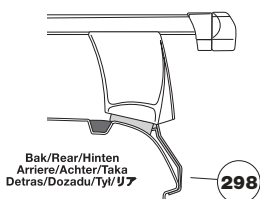

DAIHATSU Move, 5-dr MPV, 00-

297

MITSUBISHI Toppo BJ, 5-dr MPV, 99-
PERODUA Kenari, 5-dr SUV, 00-

Fram/Front/Vorne/Avant
Voor/Etu/Delante/
Dopiedu/Przód/ フロント

297

Bak/Rear/Hinten
Arriere/Achter/Taka
Detras/Dozadu/Tyl/ リア

298

7 kg

DAIHATSU Move, 5-dr MPV, 00-

MITSUBISHI Toppo BJ, 5-dr MPV, 99-
PERODUA Kenari, 5-dr SUV, 00-

Vehicle	X (mm)	Y (mm)
DAIHATSU Move, 5-dr MPV, 00-	305	700
MITSUBISHI Toppo BJ, 5-dr MPV, 99-	320	700
PERODUA Kenari, 5-dr SUV, 00-	400	700