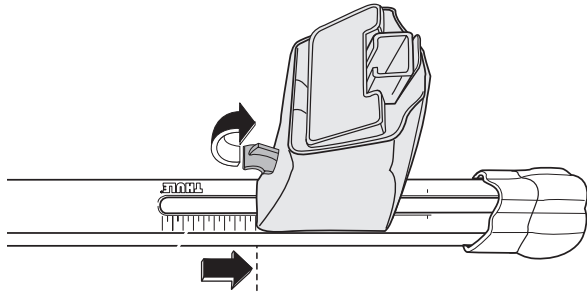

# Kit 1155

Vehicle	Front	Rear
Nissan Silvia, 99-	29,5	32
Nissan Skyline, 99-	28	22,5

Nissan Silvia

Nissan Skyline

	X	Y	Z
Nissan Silvia, 99-	150 mm	600 mm	380 mm
Nissan Skyline, 99-	150 mm	670 mm	320 mm

Nissan Silvia