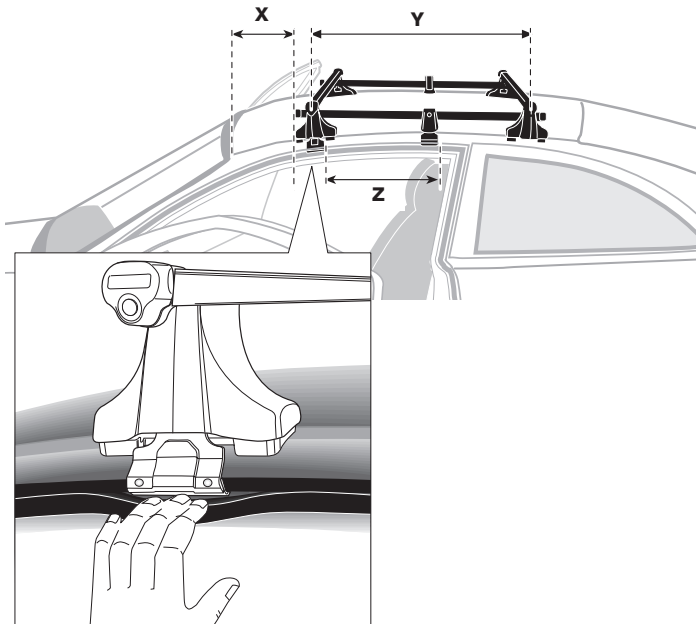

# Kit 1155

Vehicle	Front	Rear
Nissan Silvia, 99-	29,5	32
Nissan Skyline, 99-	28	22,5

Nissan Silvia

Nissan Skyline

	X	Y	Z
Nissan Silvia, 99-	150 mm	600 mm	380 mm
Nissan Skyline, 99-	150 mm	670 mm	320 mm

Nissan Silvia