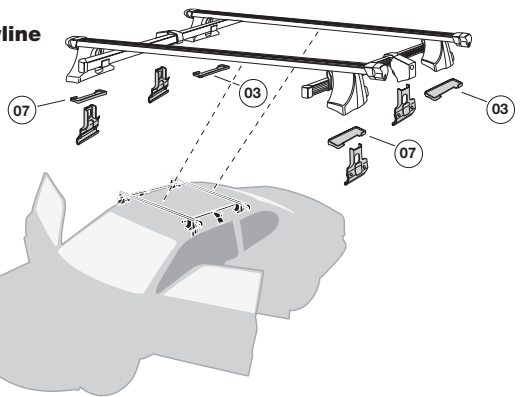

# Kit 1155

Vehicle	Front	Rear
Nissan Silvia, 99-	29,5	32
Nissan Skyline, 99-	28	22,5

Nissan Silvia

Nissan Skyline

	X	Y	Z
Nissan Silvia, 99-	150 mm	600 mm	380 mm
Nissan Skyline, 99-	150 mm	670 mm	320 mm

Nissan Silvia

Nissan Skyline