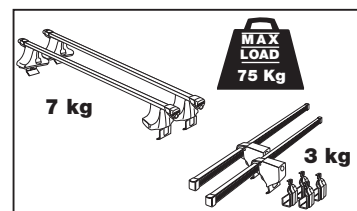

# Kit 1155

Vehicle	Front	Rear
Nissan Silvia, 99-	29,5	32
Nissan Skyline, 99-	28	22,5

Nissan Silvia

Nissan Skyline

	X	Y	Z
Nissan Silvia, 99-	150 mm	600 mm	380 mm
Nissan Skyline, 99-	150 mm	670 mm	320 mm

Nissan Silvia