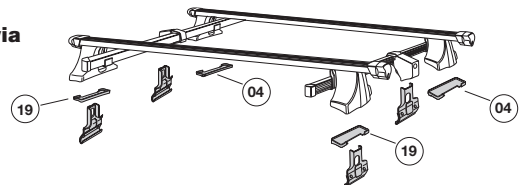

# Kit 1155

Vehicle	Front	Rear
Nissan Silvia, 99-	29,5	32
Nissan Skyline, 99-	28	22,5

Nissan Silvia

Nissan Skyline

	X	Y	Z
Nissan Silvia, 99-	150 mm	600 mm	380 mm
Nissan Skyline, 99-	150 mm	670 mm	320 mm

Nissan Silvia