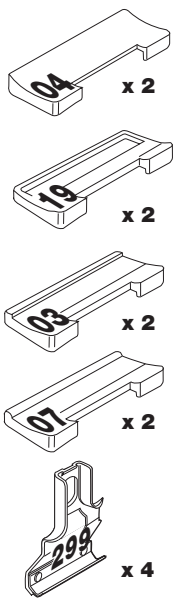

# Kit 1155

Vehicle	Front	Rear
Nissan Silvia, 99-	29,5	32
Nissan Skyline, 99-	28	22,5

Nissan Silvia

Nissan Skyline

	X	Y	Z
Nissan Silvia, 99-	150 mm	600 mm	380 mm
Nissan Skyline, 99-	150 mm	670 mm	320 mm

Nissan Silvia