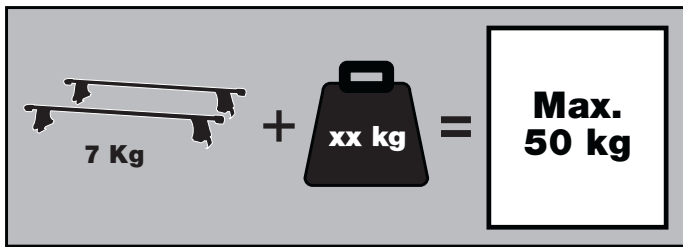

THULE®

SWEDEN

- S Monteringsanvisning
- GB Fitting instructions
- D Montageanleitung
- F Instructions de montage
- NL Montage-instructies
- FIN Asennusohje
- E Instrucciones de montaje
- I Istruzioni per il montaggio
- CZ Návod na montáž
- PL Instrukcja montażu
- HU Szerelési utasítások
- RU Инструкции по установке
- EST Paigalduseeskirjad
- SLO Navodila za pritrdjevanje
- 한국어 장착 지침
- 日本語 取扱(取付)説明書
- 中文 安装说明