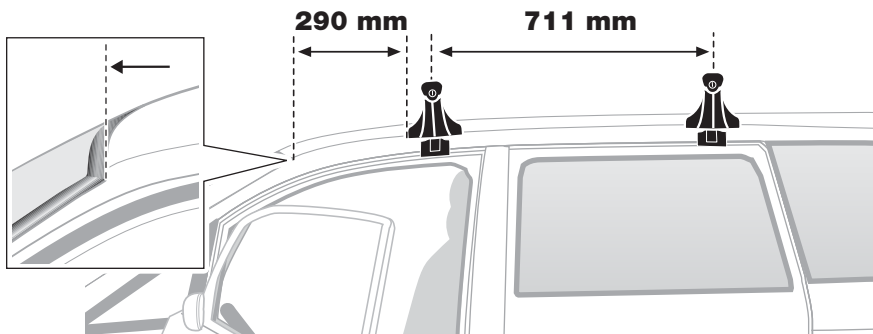

2

3

	X
TOYOTA Funcargo, 5-dr MPV, 99-05 (JPN)	36,5
TOYOTA Yaris Verso, 5-dr MPV, 00-	36,5

	Y
TOYOTA Funcargo, 5-dr MPV, 99-05 (JPN)	33,5
TOYOTA Yaris Verso, 5-dr MPV, 00-	33,5

4

6**7**

- S** Dra åt växelvis
- GB** Tighten alternately
- D** Die Schrauben abwechselnd anziehen.
- F** Serrer alternativement chaque côté
- NL** Afwisselend aan de linker- en de rechterkant aandraaien
- FIN** Kierrä vuorotellen
- E** Alternare il serraggio delle viti
- I** Serrare alternativamente