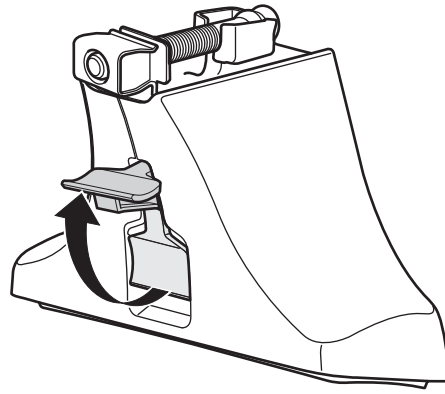

2

3

	X
TOYOTA Funcargo, 5-dr MPV, 99-05 (JPN)	36,5
TOYOTA Yaris Verso, 5-dr MPV, 00-	36,5

	Y
TOYOTA Funcargo, 5-dr MPV, 99-05 (JPN)	33,5
TOYOTA Yaris Verso, 5-dr MPV, 00-	33,5

4

6**7**

- S** Dra åt växelvis
- GB** Tighten alternately
- D** Die Schrauben abwechselnd anziehen.
- F** Serrer alternativement chaque côté
- NL** Afwisselend aan de linker- en de rechterkant aandraaien
- FIN** Kierrä vuorotellen
- E** Alternare il serraggio delle viti
- I** Serrare alternativamente