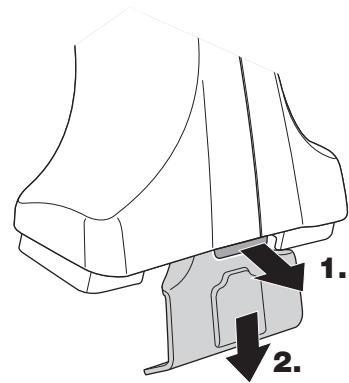

• Demontering • Removal • Demontieren • Démontage • Demontage • Irrotus • Desmontaje • Rimozione • Odmontování • Wymontowywanie
• Leszerelés • Снятие • Eemaldamine • Odstranjevanje • 분리 • 取り外し • 拆除

Fit Tips!

THULE
ONE
KEY
SYSTEM