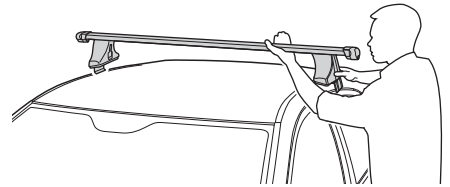

2

3

	X
TOYOTA Funcargo, 5-dr MPV, 99-05 (JPN)	36,5
TOYOTA Yaris Verso, 5-dr MPV, 00-	36,5

	Y
TOYOTA Funcargo, 5-dr MPV, 99-05 (JPN)	33,5
TOYOTA Yaris Verso, 5-dr MPV, 00-	33,5

4

6**7**

- S** Dra åt växelvis
- GB** Tighten alternately
- D** Die Schrauben abwechselnd anziehen.
- F** Serrer alternativement chaque côté
- NL** Afwisselend aan de linker- en de rechterkant aandraaien
- FIN** Kierrä vuorotellen
- E** Alternare il serraggio delle viti
- I** Serrare alternativamente