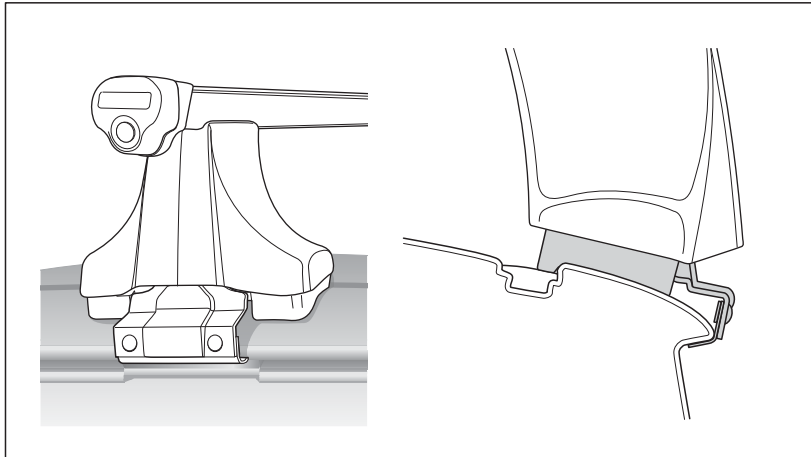

2

3

	X
TOYOTA Funcargo, 5-dr MPV, 99-05 (JPN)	36,5
TOYOTA Yaris Verso, 5-dr MPV, 00-	36,5

	Y
TOYOTA Funcargo, 5-dr MPV, 99-05 (JPN)	33,5
TOYOTA Yaris Verso, 5-dr MPV, 00-	33,5

4

6**7**

- S** Dra åt växelvis
- GB** Tighten alternately
- D** Die Schrauben abwechselnd anziehen.
- F** Serrer alternativement chaque côté
- NL** Afwisselend aan de linker- en de rechterkant aandraaien
- FIN** Kierrä vuorotellen
- E** Alternare il serraggio delle viti
- I** Serrare alternativamente