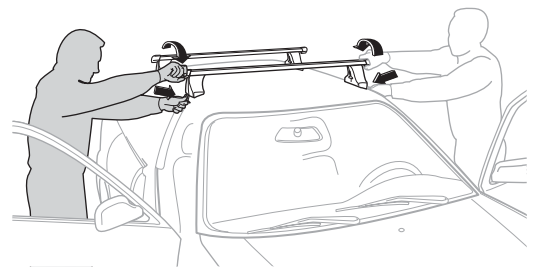

7

- **S** Dra åt växelvis
- **GB** Tighten alternately
- **D** Die Schrauben abwechselnd anziehen.
- **F** Serrer alternativement chaque côté
- **NL** Afwisselend aan de linker- en de rechterkant aandraaien
- **FIN** Kierrä vuorotellen
- **E** Alternare il serraggio delle viti
- **I** Serrare alternativamente

- **CZ** Pokręťta багаžnika dokręcaj dokręcaj naprzemiennie.
- **PL** Śruby dokręcaj naprzemiennie
- **HU** Egymástól függetlenül szorítandó
- **RU** Затягивайте попеременно
- **EST** Pinguldage vaheldumisi
- **SLO** Privijajte izmenično.
- 한국어 번갈아 가며 조이십시오.
- 日本語 交互に締め付けてください。
- 中文 交替拧紧