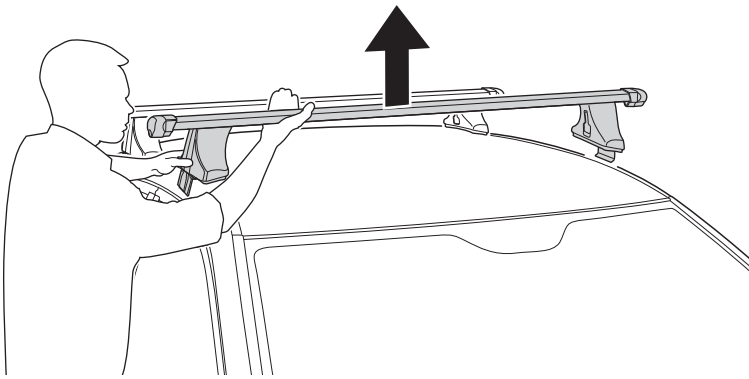

• Demontering • Removal • Demontieren • Démontage • Demontage • Irrotus • Desmontaje • Rimozione • Odmontování • Wymontowywanie
• Leszerelés • Снятие • Eemaldamine • Odstranjevanje • 분리 • 取り外し • 拆除