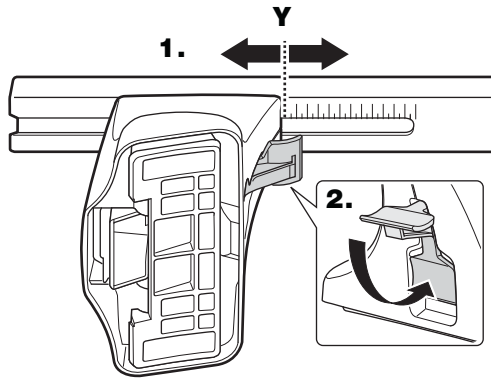

Y
TOYOTA Funcargo, 5-dr MPV, 99-05 (JPN)	33,5
TOYOTA Yaris Verso, 5-dr MPV, 00-	33,5

4