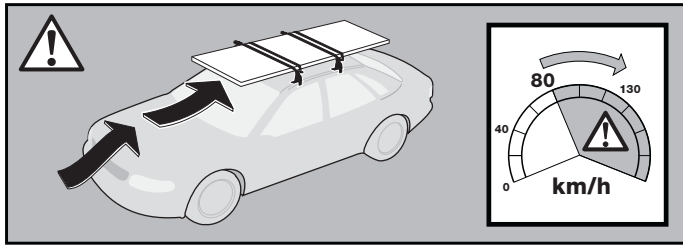

THULE®

SWEDEN

- S Monteringsanvisning
- GB Fitting instructions
- D Montageanleitung
- F Instructions de montage
- NL Montage-instructies
- FIN Asennusohje
- E Instrucciones de montaje
- I Istruzioni per il montaggio
- CZ Návod na montáž
- PL Instrukcja montażu
- HU Szerelési utasítások
- RU Инструкции по установке
- EST Paigalduseeskirjad
- SLO Navodila za pritrdjevanje
- 한국어 장착 지침
- 日本語 取扱(取付)説明書
- 中文 安装说明