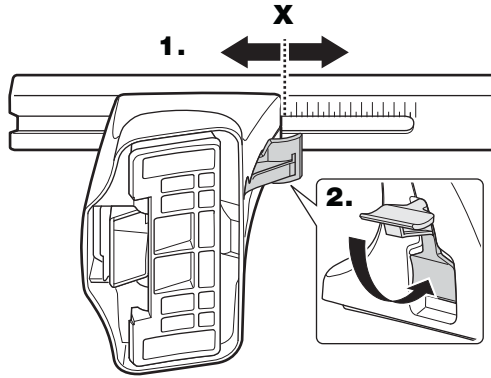

3

	X
TOYOTA Funcargo, 5-dr MPV, 99-05 (JPN)	36,5
TOYOTA Yaris Verso, 5-dr MPV, 00-	36,5