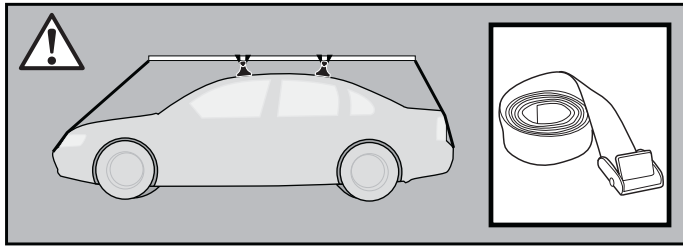

THULE®

SWEDEN

- S Monteringsanvisning
- GB Fitting instructions
- D Montageanleitung
- F Instructions de montage
- NL Montage-instructies
- FIN Asennusohje
- E Instrucciones de montaje
- I Istruzioni per il montaggio
- CZ Návod na montáž
- PL Instrukcja montażu
- HU Szerelési utasítások
- RU Инструкции по установке
- EST Paigalduseeskirjad
- SLO Navodila za pritrdjevanje
- 한국어 장착 지침
- 日本語 取扱(取付)説明書
- 中文 安装说明