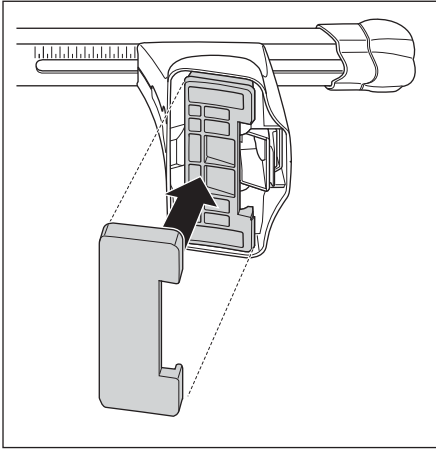

2

3

	X
TOYOTA Funcargo, 5-dr MPV, 99-05 (JPN)	36,5
TOYOTA Yaris Verso, 5-dr MPV, 00-	36,5

	Y
TOYOTA Funcargo, 5-dr MPV, 99-05 (JPN)	33,5
TOYOTA Yaris Verso, 5-dr MPV, 00-	33,5

4

6**7**

- S** Dra åt växelvis
- GB** Tighten alternately
- D** Die Schrauben abwechselnd anziehen.
- F** Serrer alternativement chaque côté
- NL** Afwisselend aan de linker- en de rechterkant aandraaien
- FIN** Kierrä vuorotellen
- E** Alternare il serraggio delle viti
- I** Serrare alternativamente