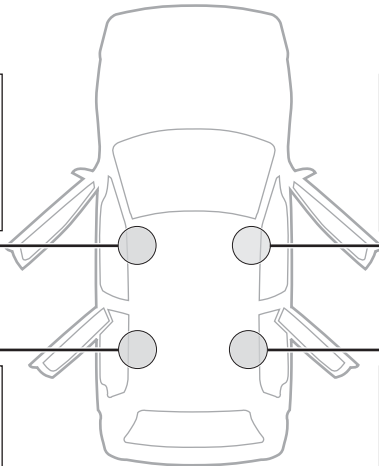

2

3

	X
TOYOTA Funcargo, 5-dr MPV, 99-05 (JPN)	36,5
TOYOTA Yaris Verso, 5-dr MPV, 00-	36,5

	Y
TOYOTA Funcargo, 5-dr MPV, 99-05 (JPN)	33,5
TOYOTA Yaris Verso, 5-dr MPV, 00-	33,5

4

6**7**

- S** Dra åt växelvis
- GB** Tighten alternately
- D** Die Schrauben abwechselnd anziehen.
- F** Serrer alternativement chaque côté
- NL** Afwisselend aan de linker- en de rechterkant aandraaien
- FIN** Kierrä vuorotellen
- E** Alternare il serraggio delle viti
- I** Serrare alternativamente