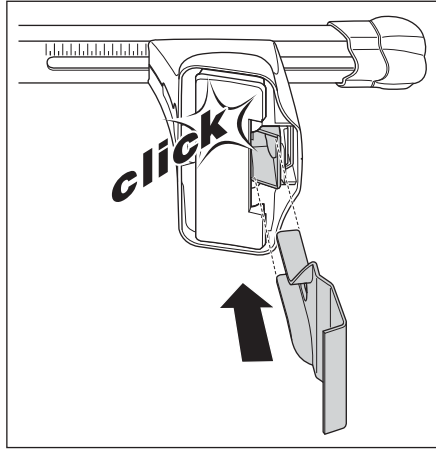

2

3

	X
TOYOTA Funcargo, 5-dr MPV, 99-05 (JPN)	36,5
TOYOTA Yaris Verso, 5-dr MPV, 00-	36,5

	Y
TOYOTA Funcargo, 5-dr MPV, 99-05 (JPN)	33,5
TOYOTA Yaris Verso, 5-dr MPV, 00-	33,5

4

6**7**

- S** Dra åt växelvis
- GB** Tighten alternately
- D** Die Schrauben abwechselnd anziehen.
- F** Serrer alternativement chaque côté
- NL** Afwisselend aan de linker- en de rechterkant aandraaien
- FIN** Kierrä vuorotellen
- E** Alternare il serraggio delle viti
- I** Serrare alternativamente