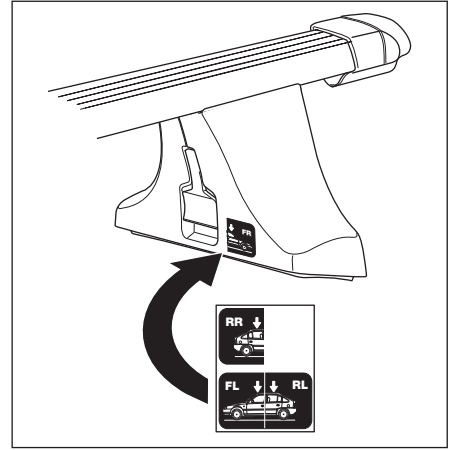

2

3

	X
TOYOTA Funcargo, 5-dr MPV, 99-05 (JPN)	36,5
TOYOTA Yaris Verso, 5-dr MPV, 00-	36,5

	Y
TOYOTA Funcargo, 5-dr MPV, 99-05 (JPN)	33,5
TOYOTA Yaris Verso, 5-dr MPV, 00-	33,5

4

6**7**

- S** Dra åt växelvis
- GB** Tighten alternately
- D** Die Schrauben abwechselnd anziehen.
- F** Serrer alternativement chaque côté
- NL** Afwisselend aan de linker- en de rechterkant aandraaien
- FIN** Kierrä vuorotellen
- E** Alternare il serraggio delle viti
- I** Serrare alternativamente