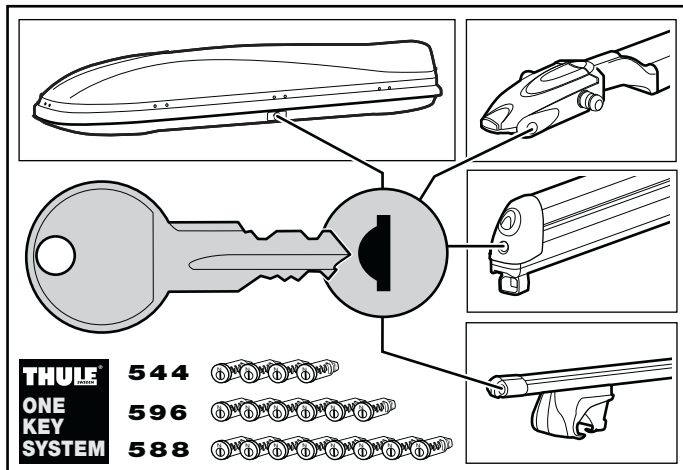

THULE®

SWEDEN

- S Monteringsanvisning
- GB Fitting instructions
- D Montageanleitung
- F Instructions de montage
- NL Montage-instructies
- FIN Asennusohje
- E Instrucciones de montaje
- I Istruzioni per il montaggio
- CZ Návod na montáž
- PL Instrukcja montażu
- HU Szerelési utasítások
- RU Инструкции по установке
- EST Paigalduseeskirjad
- SLO Navodila za pritrdjevanje
- 한국어 장착 지침
- 日本語 取扱(取付)説明書
- 中文 安装说明