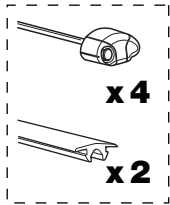

2

3

	X
TOYOTA Funcargo, 5-dr MPV, 99-05 (JPN)	36,5
TOYOTA Yaris Verso, 5-dr MPV, 00-	36,5

	Y
TOYOTA Funcargo, 5-dr MPV, 99-05 (JPN)	33,5
TOYOTA Yaris Verso, 5-dr MPV, 00-	33,5

4

6**7**

- S** Dra åt växelvis
- GB** Tighten alternately
- D** Die Schrauben abwechselnd anziehen.
- F** Serrer alternativement chaque côté
- NL** Afwisselend aan de linker- en de rechterkant aandraaien
- FIN** Kierrä vuorotellen
- E** Alternare il serraggio delle viti
- I** Serrare alternativamente