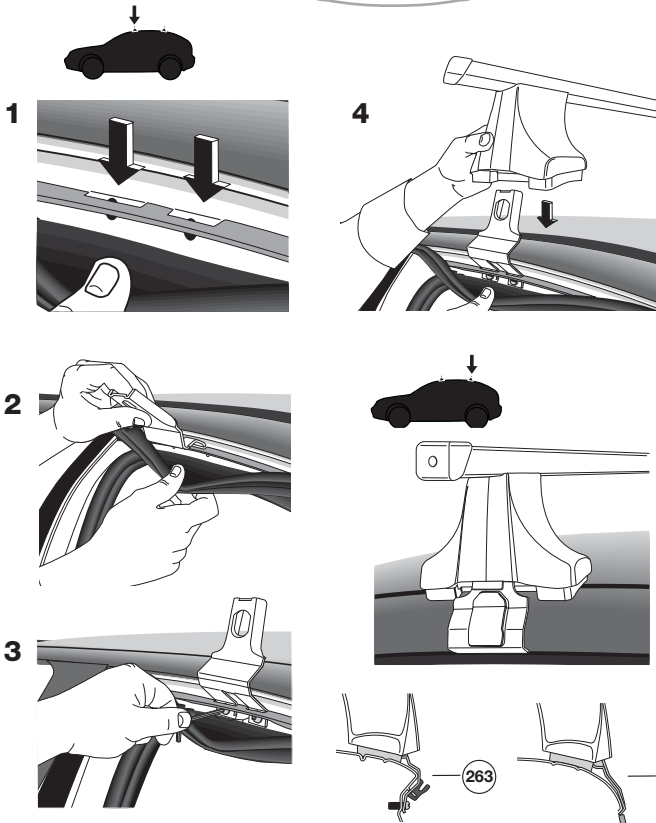

PEUGEOT 206, 5-dr Hatchback, 98-

4

PEUGEOT 206, 3-dr Hatchback, 98-

 x 4

PEUGEOT 206, 5-dr Hatchback, 98-

 x 8

5

Tighten alternately
Alternare il serraggio delle viti
Aperte alternadamente
交替拧紧