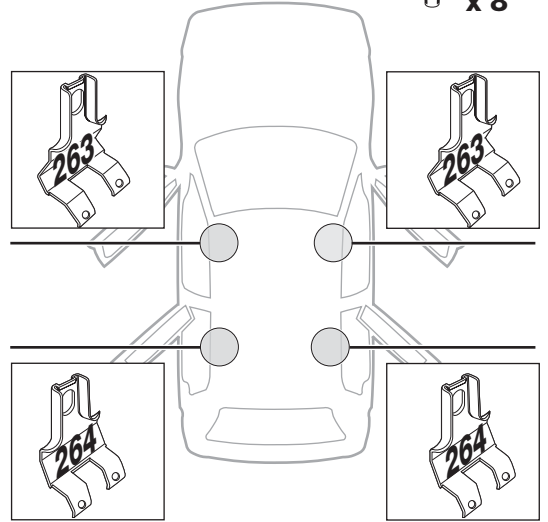

PEUGEOT 206, 5-dr Hatchback, 98-

4

PEUGEOT 206, 3-dr Hatchback, 98-

 x 4

PEUGEOT 206, 5-dr Hatchback, 98-

 x 8

5

Tighten alternately
Alternare il serraggio delle viti
Aperte alternadamente
交替拧紧