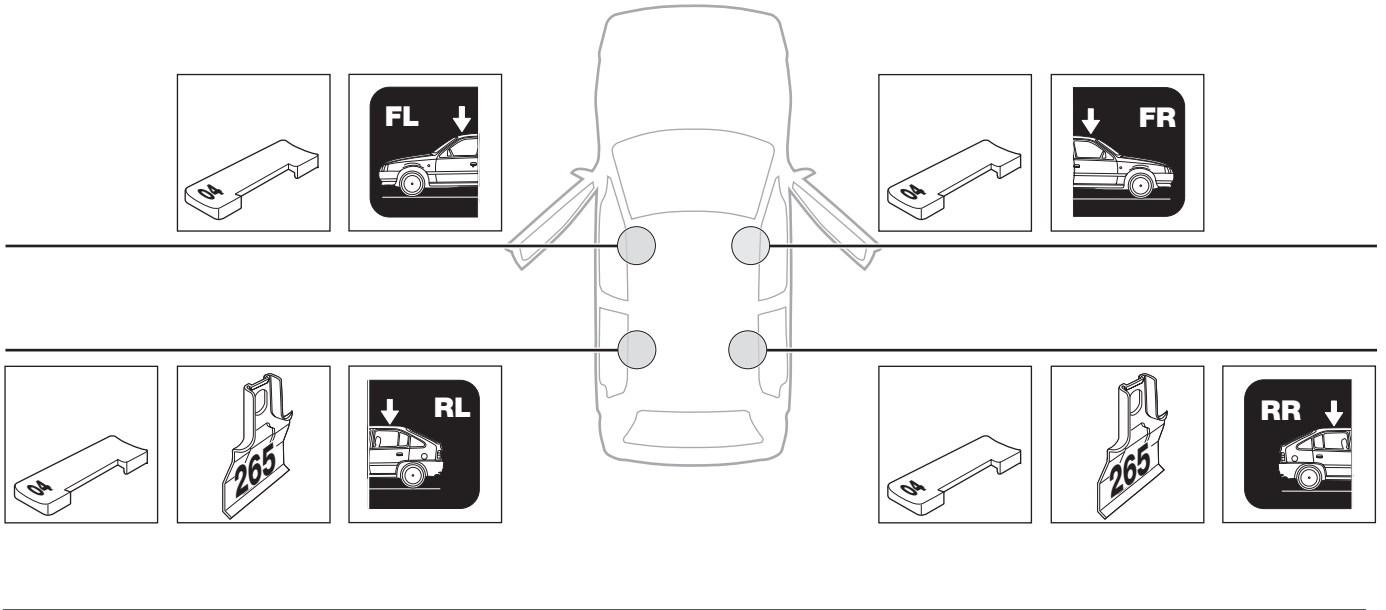

PEUGEOT 206, 5-dr Hatchback, 98-

4

PEUGEOT 206, 3-dr Hatchback, 98-

 x 4

PEUGEOT 206, 5-dr Hatchback, 98-

 x 8

5

Tighten alternately
Alternare il serraggio delle viti
Aperte alternadamente
交替拧紧