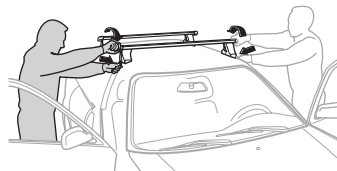

PEUGEOT 206, 5-dr Hatchback, 98-

4

PEUGEOT 206, 3-dr Hatchback, 98-

 x 4

PEUGEOT 206, 5-dr Hatchback, 98-

 x 8

5

Tighten alternately
Alternare il serraggio delle viti
Aperte alternadamente
交替拧紧