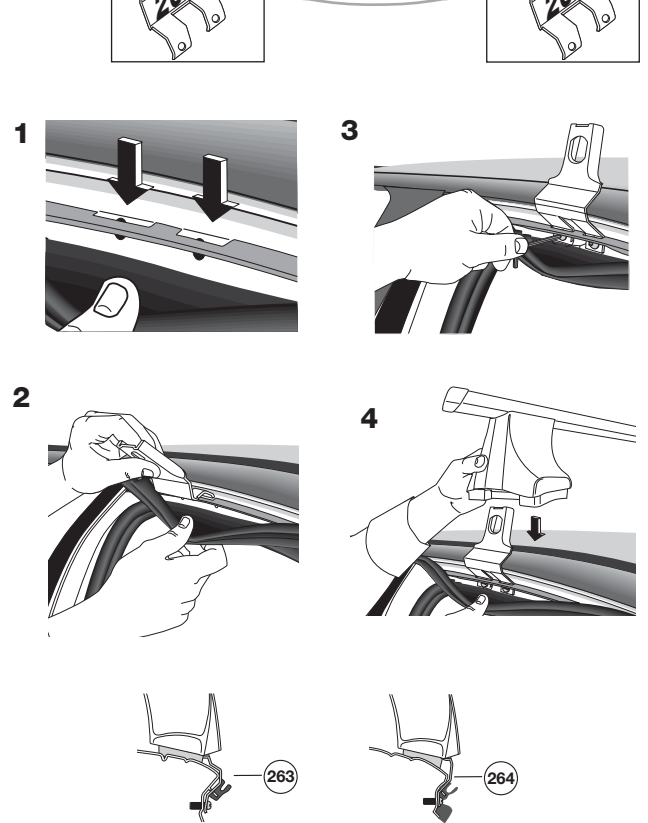

PEUGEOT 206, 5-dr Hatchback, 98-

4

PEUGEOT 206, 3-dr Hatchback, 98-

 x 4

PEUGEOT 206, 5-dr Hatchback, 98-

 x 8

5

Tighten alternately
Alternare il serraggio delle viti
Aperte alternadamente
交替拧紧