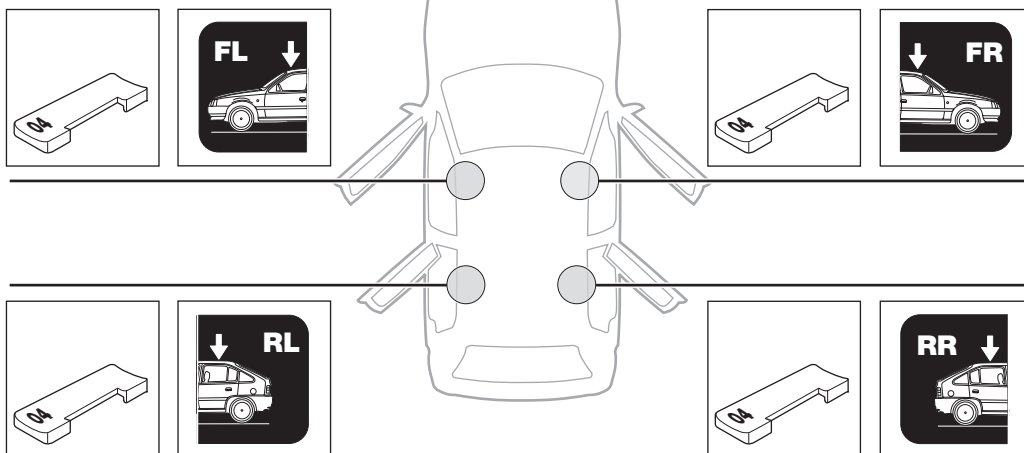

PEUGEOT 206, 5-dr Hatchback, 98-

4

PEUGEOT 206, 3-dr Hatchback, 98-

 x 4

PEUGEOT 206, 5-dr Hatchback, 98-

 x 8

5

Tighten alternately
Alternare il serraggio delle viti
Aperte alternadamente
交替拧紧