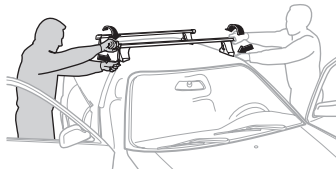

4

SRA 777

254

FORD Focus, 3-dr Hatchback, 98-03, 04

5

Tighten alternately
Alternare il serraggio delle viti
Aperte alternadamente
交替拧紧

Fit Tips!