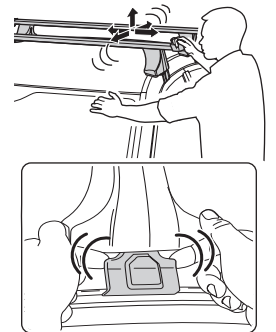

4

SRA 777

254

FORD Focus, 3-dr Hatchback, 98-03, 04

5

Tighten alternately
Alternare il serraggio delle viti
Aperte alternadamente
交替拧紧

Fit Tips!