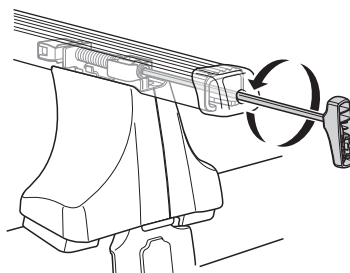

4

SRA 777

254

FORD Focus, 3-dr Hatchback, 98-03, 04

5

Tighten alternately
Alternare il serraggio delle viti
Aperte alternadamente
交替拧紧

Fit Tips!