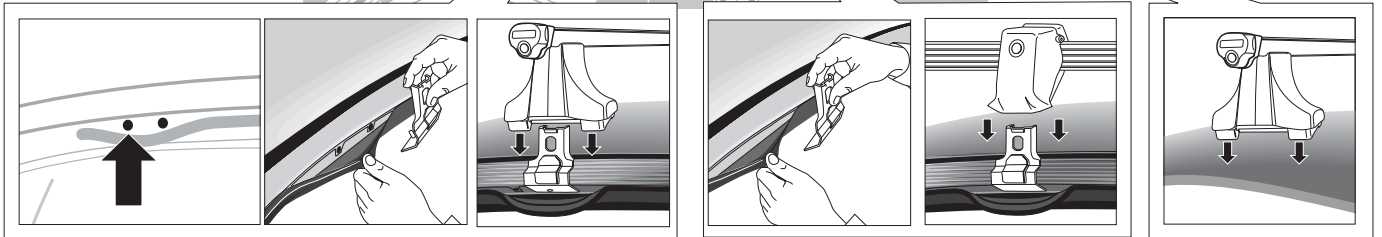

4

SRA 777

254

FORD Focus, 3-dr Hatchback, 98-03, 04

5

Tighten alternately
Alternare il serraggio delle viti
Aperte alternadamente
交替拧紧

Fit Tips!