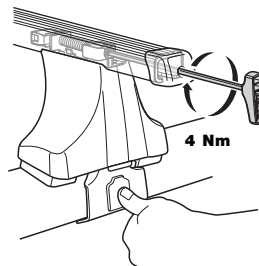

4

SRA 777

254

FORD Focus, 3-dr Hatchback, 98-03, 04

5

Tighten alternately
Alternare il serraggio delle viti
Aperte alternadamente
交替拧紧

Fit Tips!