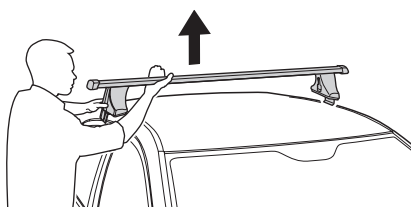

4

SRA 777

254

FORD Focus, 3-dr Hatchback, 98-03, 04

5

Tighten alternately
Alternare il serraggio delle viti
Aperte alternadamente
交替拧紧

Fit Tips!