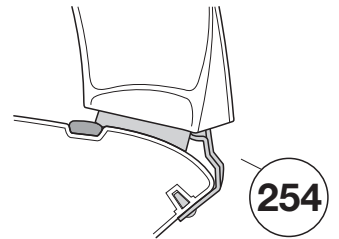

4

SRA 777

254

FORD Focus, 3-dr Hatchback, 98-03, 04

5

Tighten alternately
Alternare il serraggio delle viti
Aperte alternadamente
交替拧紧

Fit Tips!