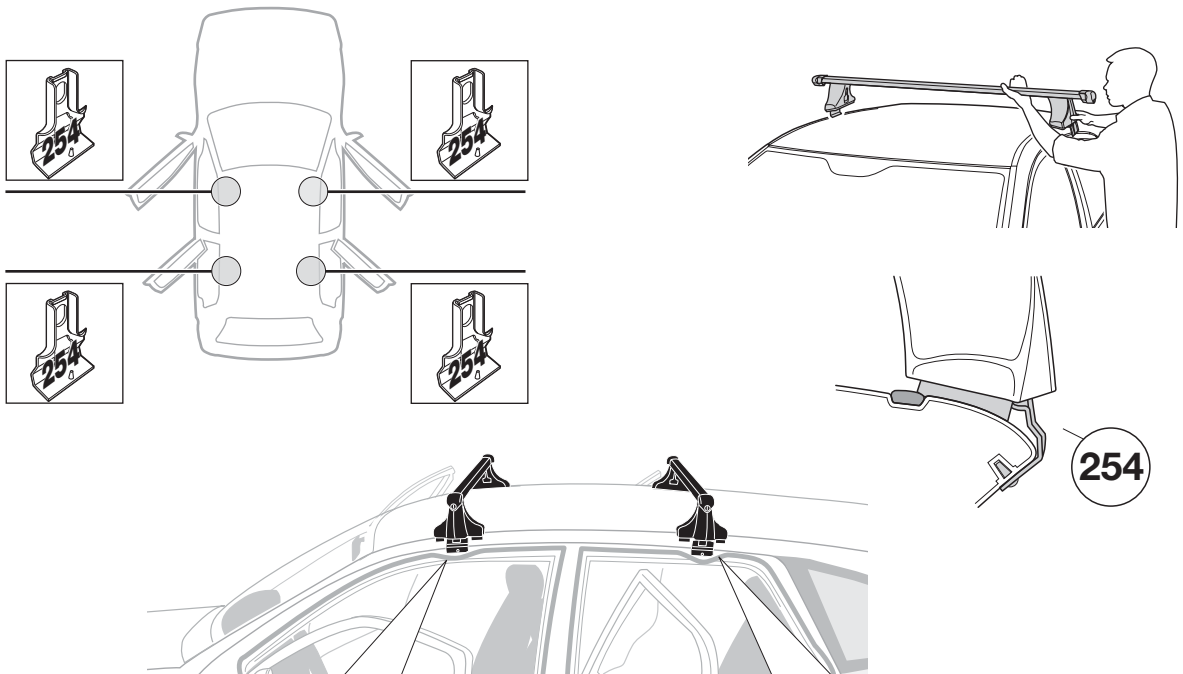

FORD Focus, 5-dr Hatchback, 98-03, 04	☐	☒	☐	☒
FORD Focus, 4-dr Sedan, 98-03, 04	☒	☐	☐	☒
FORD Focus, 5-dr Estate, 98-03, 04	☐	☒	☐	☒