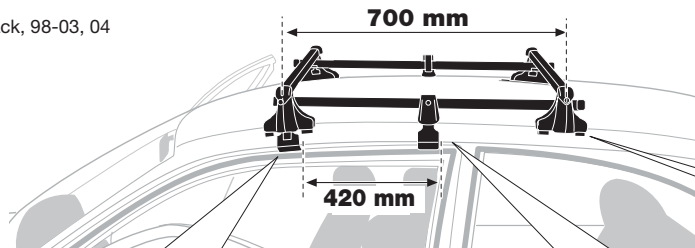

4

SRA 777

254

FORD Focus, 3-dr Hatchback, 98-03, 04

5

Tighten alternately
Alternare il serraggio delle viti
Aperte alternadamente
交替拧紧

Fit Tips!